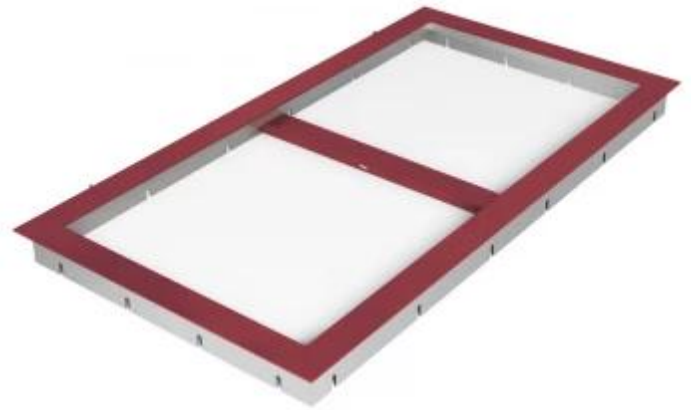

VIINIKELLARIN LUUKKU - VALINNAINEN RAL-VÄRI (800X1500 MM)

VIN-10-108-custom

Päivitä itse rakennettu viinikellarisi Vinorage-moottoroidulla lasiluukulla (800 x 1500 mm), joka on saatavilla räätälöidyssä RAL-värissä. Tanskalaisen designin mukainen luukku on suunniteltu tasoon asennettavaksi lattiaan ja tarjoaa turvallisen sekä tyylikkään pääsyn maanalaiseen viinisäilytykseen. Sähköinen avaus toimii 230V virralla ja sitä ohjataan mukana tulevalla ohjausyksiköllä sekä 4 metrin liitäntäkaapelilla. Valitse mikä tahansa RAL-väri sisustukseesi sopivaksi. Vakiokoko on 800 x 1500 mm, mutta myös mittatilauskoot ovat saatavilla pyynnöstä.

TEKNISET TIEDOT

Ulkomuoto

Materiaali	Ruostumaton teräs

Tärkeimmät tekniset tiedot

Merkki	Vinorage
Takuu	2 Vuodet

Mitat ja paino

Pituus/leveys	150 cm
Syvyys	80 cm
Paino	120 kg

Asennustiedot

Virvavaatimukset	Kyllä