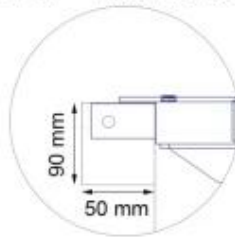

Detail D1 + External casing