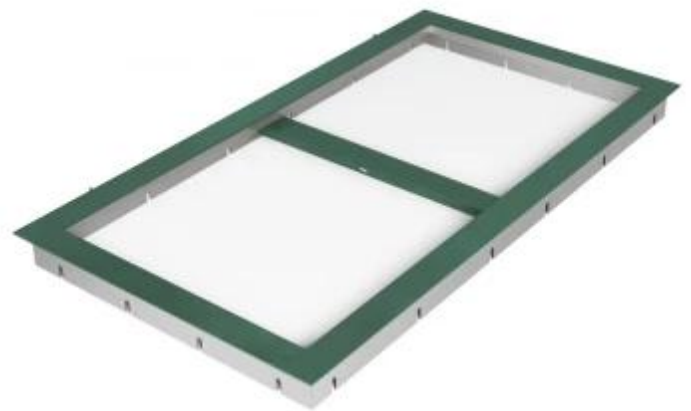

VIINIKELLARIN LUUKKU - VALINNAINEN RAL-VÄRI (800X1500 MM)

VIN-10-108-custom

Päivitä itse rakennettu viinikellarisi Vinorage-moottoroidulla lasiluukulla (800 x 1500 mm), joka on saatavilla räätälöidyssä RAL-värissä. Tanskalaisen designin mukainen luukku on suunniteltu tasoon asennettavaksi lattiaan ja tarjoaa turvallisen sekä tyylikkään pääsyn maanalaiseen viinisäilytykseen. Sähköinen avaus toimii 230V virralla ja sitä ohjataan mukana tulevalla ohjausyksiköllä sekä 4 metrin liitäntäkaapelilla. Valitse mikä tahansa RAL-väri sisustukseesi sopivaksi. Vakiokoko on 800 x 1500 mm, mutta myös mittatilauskoot ovat saatavilla pyynnöstä.

TEKNISET TIEDOT

Ulkomuoto

Materiaali	Ruostumaton teräs

Tärkeimmät tekniset tiedot

Merkki	Vinorage
Takuu	2 Vuodet

Mitat ja paino

Pituus/leveys	150 cm
Syvyys	80 cm
Paino	120 kg

Asennustiedot

Virvavaatimukset	Kyllä