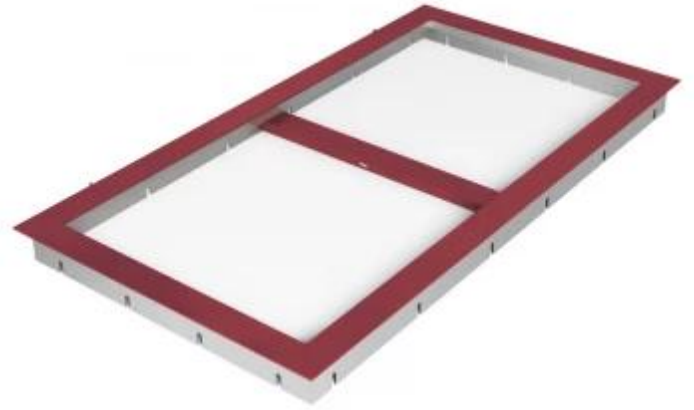

MOOTTOROITU VIINIKAAPPI LASIOVELLA - VALINNAINEN RAL-VÄRI (800X1500 MM)

VIN-10-108-custom

TEKNISET TIEDOT

Ulkomuoto

Materiaali	Ruostumaton teräs

Tärkeimmät tekniset tiedot

Merkki	Vinorage
Takuu	2 Vuodet

Mitat ja paino

Pituus/leveys	150 cm
Syvyys	80 cm
Paino	120 kg

Asennustiedot

Virvavaatimukset	Kyllä