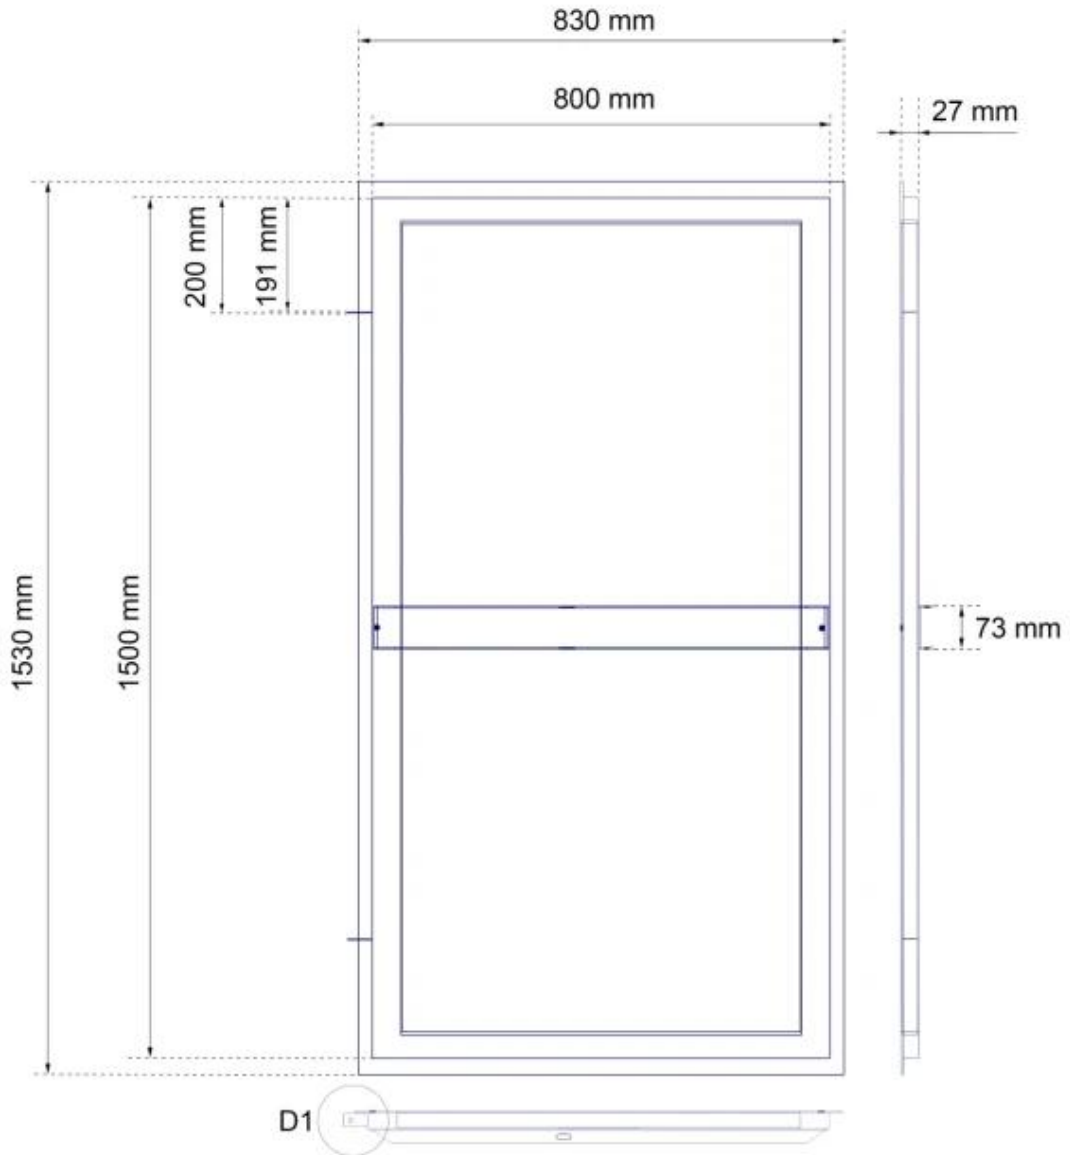

Detail D1 + External casing
- Top view