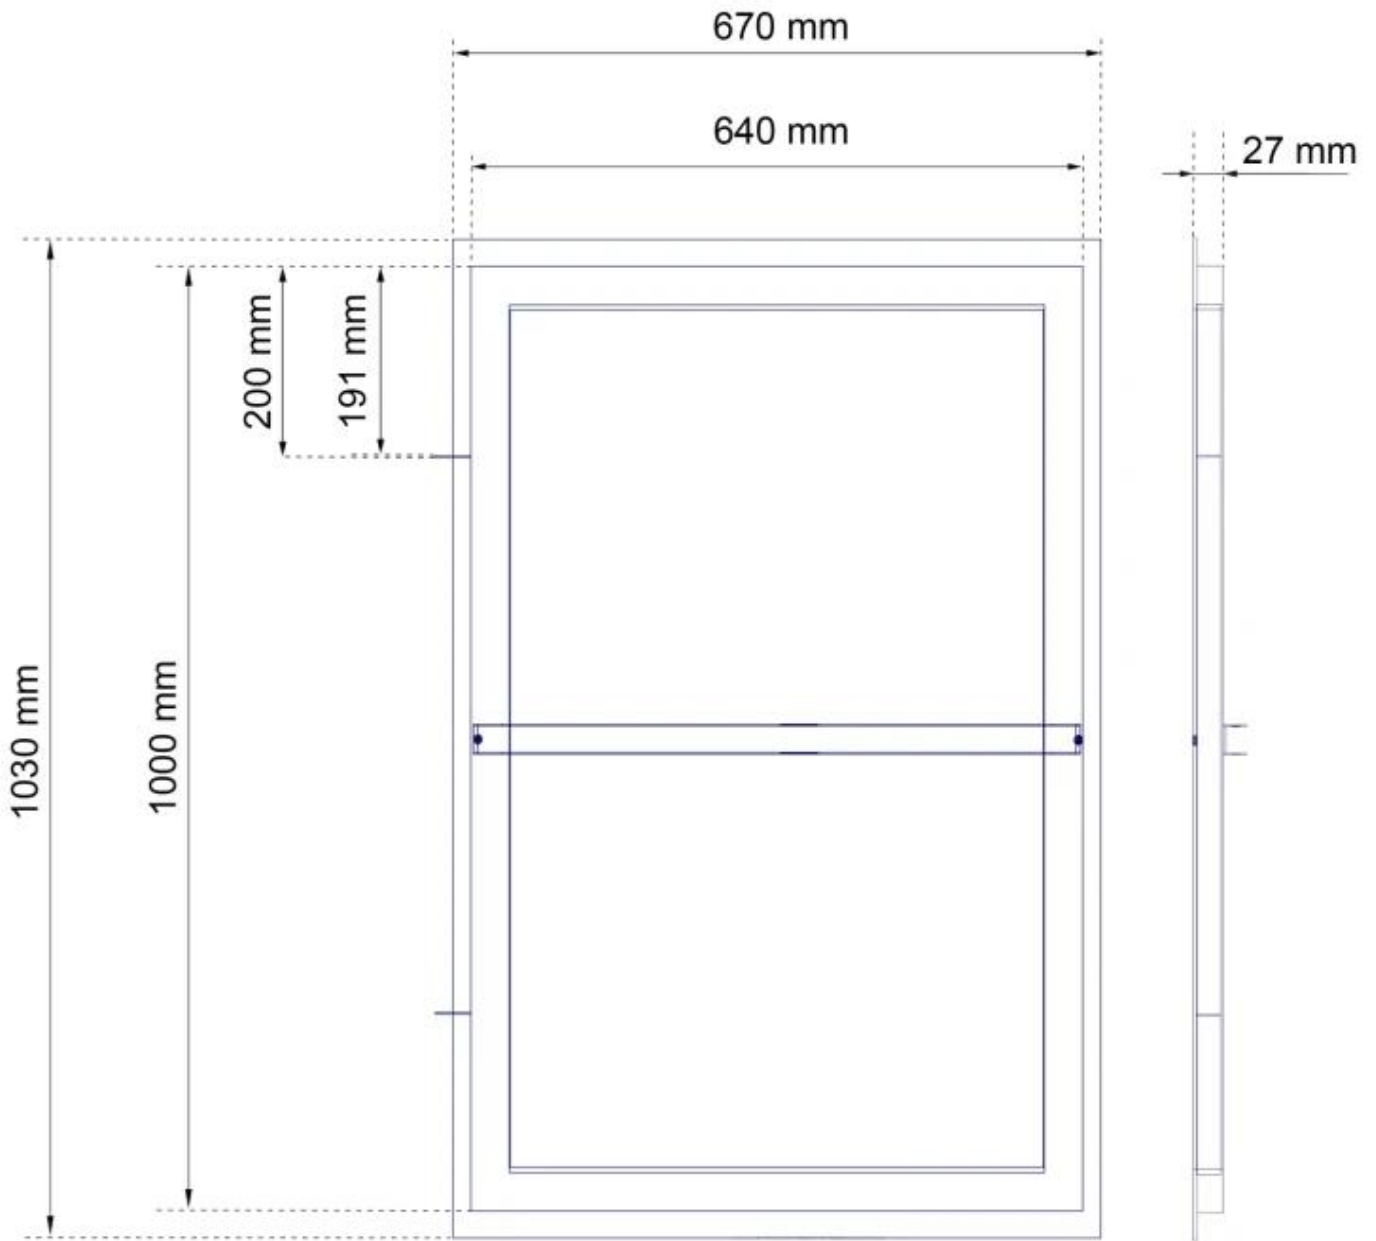

MOOTTOROITU VIINIKAAPPI LASIOVELLA - VALINNAINEN RAL-VÄRI (640X1000 MM)

VIN-10-107-custom

TEKNISET TIEDOT

Ulkomuoto

| | |
|------------|-------------------|
| Materiaali | Ruostumaton teräs |
| Materiaali | Messinki |

Tärkeimmät tekniset tiedot

| | |
|--------|----------|
| Merkki | Vinorage |
| Takuu | 2 Vuodet |

Mitat ja paino

| | |
|---------------|--------|
| Pituus/leveys | 100 cm |
| Syvyys | 64 cm |
| Paino | 80 kg |

Asennustiedot

| | |
|------------------|-------|
| Virvavaatimukset | Kyllä |
|------------------|-------|

Detail D1

Detail D1 + External casing

Detail D1 + External casing
- Top view