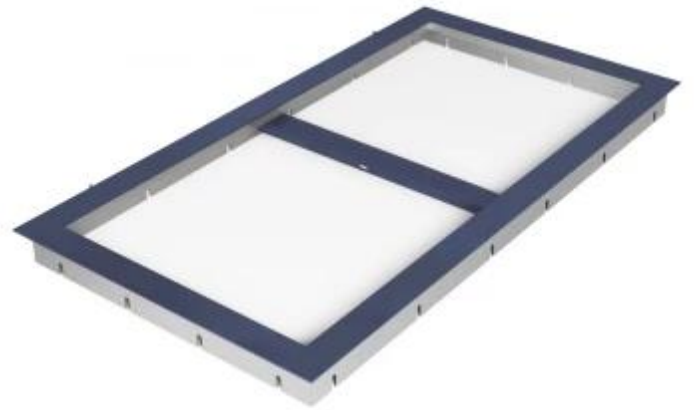

MOOTTOROITU VIINIKAAPPI LASIOVELLA - VALINNAINEN RAL-VÄRI (640X1000 MM)

VIN-10-107-custom

TEKNISET TIEDOT

Ulkomuoto

Materiaali	Ruostumaton teräs
Materiaali	Messinki

Tärkeimmät tekniset tiedot

Merkki	Vinorage
Takuu	2 Vuodet

Mitat ja paino

Pituus/leveys	100 cm
Syvyys	64 cm
Paino	80 kg

Asennustiedot

Virvavaatimukset	Kyllä