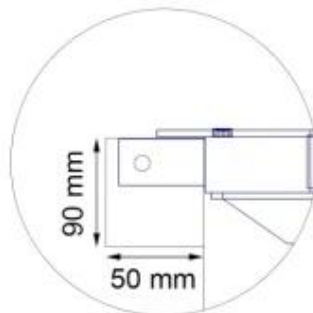

Detail D1 + External casing