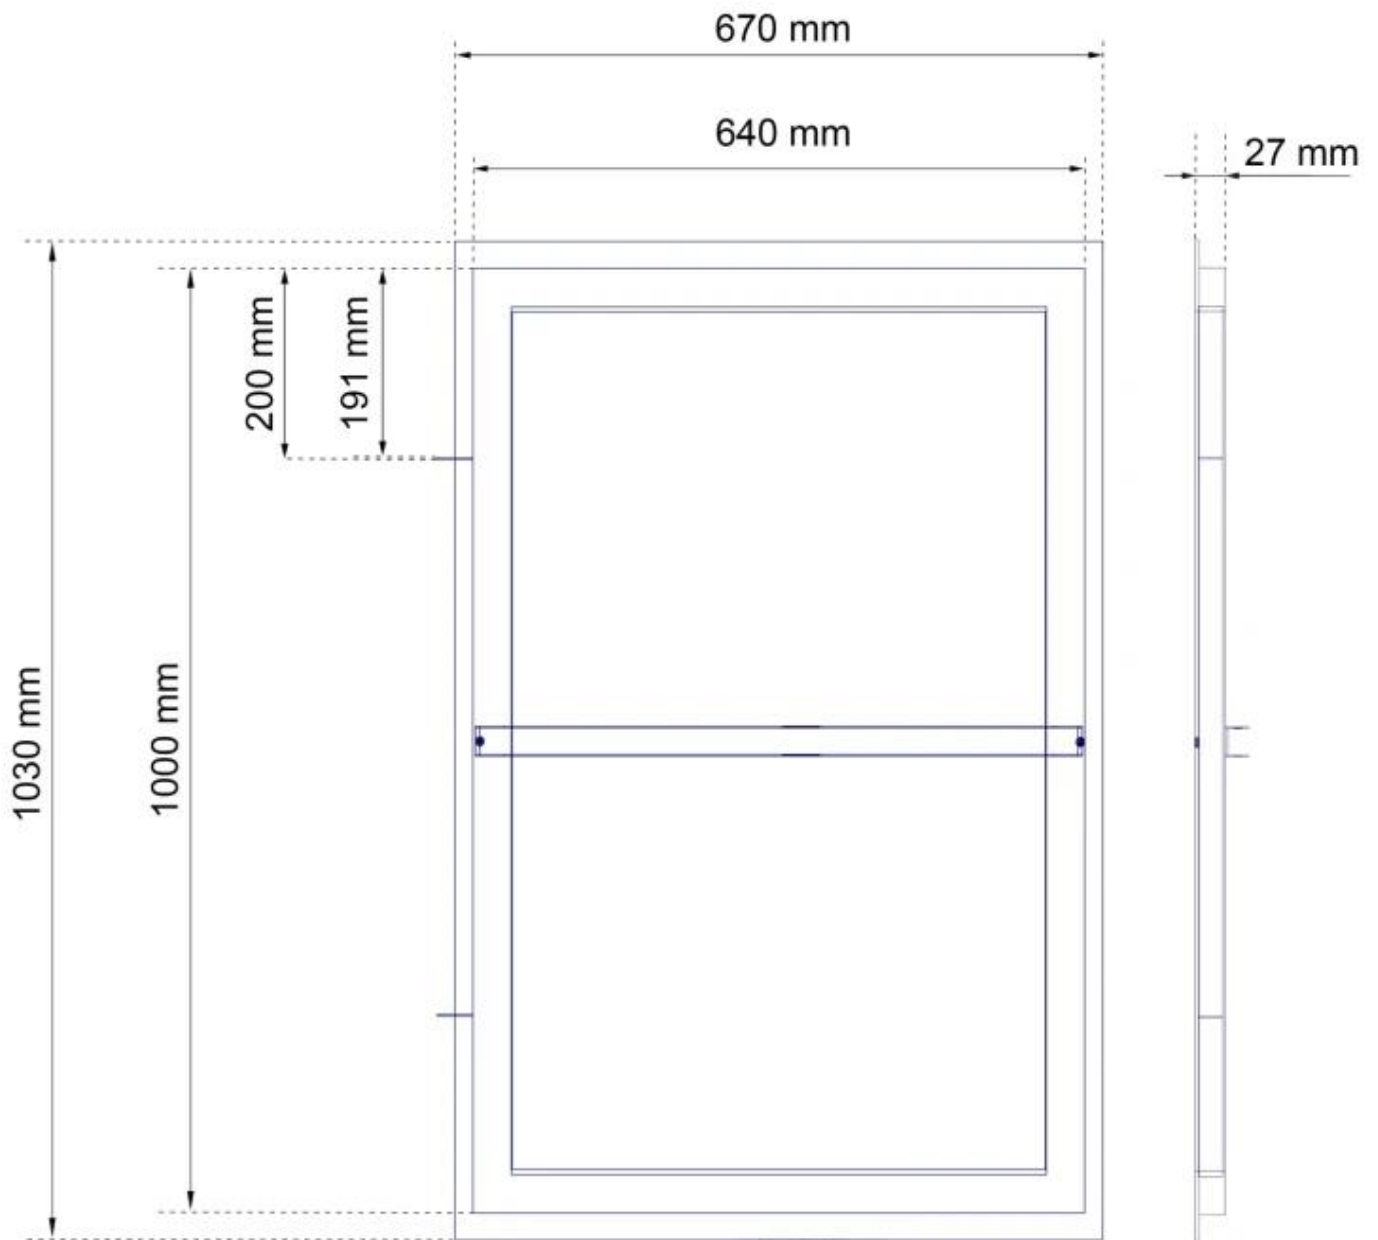

VIINIKELLARIN LUUKKU - VALINNAINEN RAL-VÄRI (640X1000 MM)

VIN-10-107-custom

Paranna itse rakennettua viinikellariasi Vinorage moottoroidulla lasiluukulla (640 x 1000 mm), joka on saatavilla räätälöitävässä RAL-värissä. Lattian tasoon asennettavaksi suunniteltu, Tanskassa muotoiltu luukku tarjoaa turvallisen ja tyylikkään pääsyn maanalaiseen viinisäilytykseen. Sähköinen avausjärjestelmä toimii 230 V virralla ja sitä ohjataan mukana tulevalla ohjausyksiköllä. Valitse mikä tahansa RAL-väri, joka sopii sisustukseesi. Vakiokoko on 640 x 1000 mm, ja mittatilauskoot ovat saatavilla pyynnöstä.

TEKNISET TIEDOT

Ulkomuoto

Materiaali	Ruostumaton teräs
Materiaali	Messinki

Tärkeimmät tekniset tiedot

Merkki	Vinorage
Takuu	2 Vuodet

Mitat ja paino

Pituus/leveys	100 cm
Syvyys	64 cm
Paino	80 kg

Asennustiedot

Virvavaatimukset	Kyllä
------------------	-------

Detail D1

Detail D1 + External casing

Detail D1 + External casing
- Top view