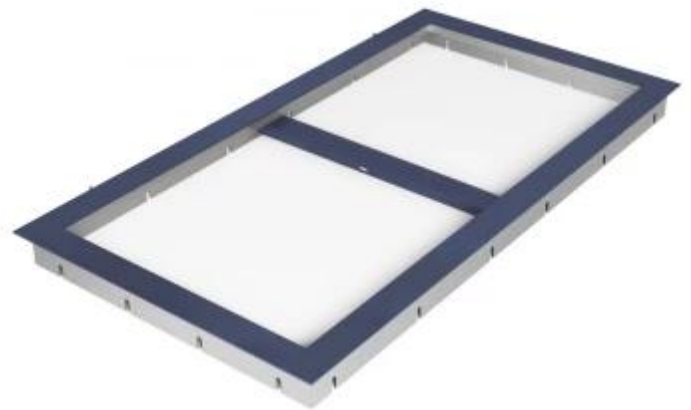

VIINIKELLARIN LUUKKU - VALINNAINEN RAL-VÄRI (640X1000 MM)

VIN-10-107-custom

Paranna itse rakennettua viinikellariasi Vinorage moottoroidulla lasiluukulla (640 x 1000 mm), joka on saatavilla räätälöitävässä RAL-värissä. Lattian tasoon asennettavaksi suunniteltu, Tanskassa muotoiltu luukku tarjoaa turvallisen ja tyylikkään pääsyn maanalaiseen viinisäilytykseen. Sähköinen avausjärjestelmä toimii 230 V virralla ja sitä ohjataan mukana tulevalla ohjausyksiköllä. Valitse mikä tahansa RAL-väri, joka sopii sisustukseesi. Vakiokoko on 640 x 1000 mm, ja mittatilauskoot ovat saatavilla pyynnöstä.

TEKNISET TIEDOT

Ulkomuoto

Materiaali	Ruostumaton teräs
Materiaali	Messinki

Tärkeimmät tekniset tiedot

Merkki	Vinorage
Takuu	2 Vuodet

Mitat ja paino

Pituus/leveys	100 cm
Syvyys	64 cm
Paino	80 kg

Asennustiedot

Virvavaatimukset	Kyllä