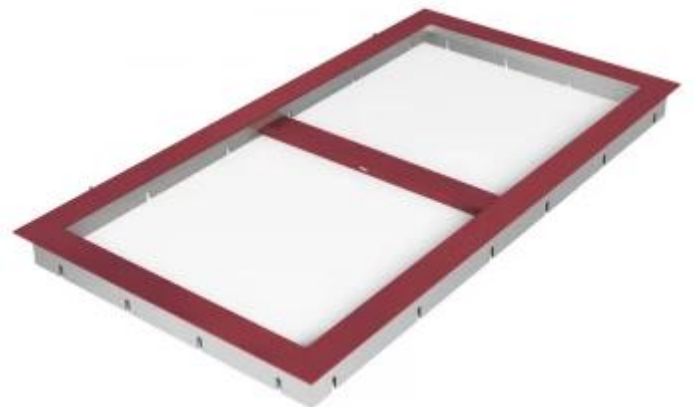

MOOTTOROITU VIINIKAAPPI LASIOVELLA - VALINNAINEN RAL-VÄRI (640X1000 MM)

VIN-10-107-custom

TEKNISET TIEDOT

Ulkomuoto

Materiaali	Ruostumaton teräs
Materiaali	Messinki

Tärkeimmät tekniset tiedot

Merkki	Vinorage
Takuu	2 Vuodet

Mitat ja paino

Pituus/leveys	100 cm
Syvyys	64 cm
Paino	80 kg

Asennustiedot

Virvavaatimukset	Kyllä