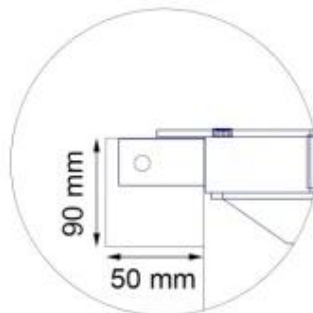

Tärkeimmät tekniset tiedot

| | |
|--------|----------|
| Merkki | Vinorage |
| Takuu | 2 Vuodet |

Mitat ja paino

| | |
|---------------|--------|
| Pituus/leveys | 100 cm |
| Syvyys | 64 cm |
| Paino | 80 kg |

Asennustiedot

| | |
|------------------|-------|
| Virvavaatimukset | Kyllä |
|------------------|-------|

Detail D1

Detail D1 + External casing

Detail D1 + External casing
- Top view