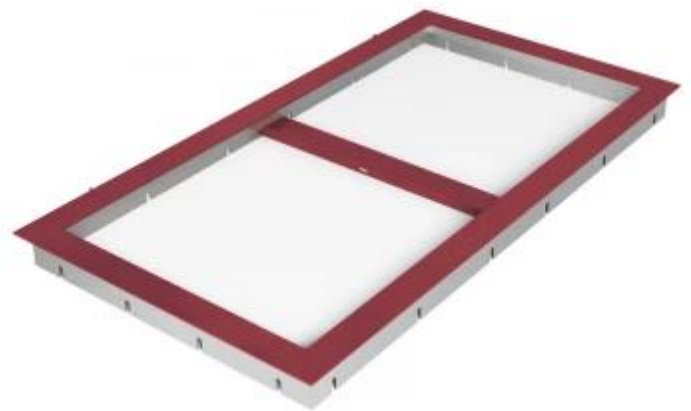

VIINIKELLARIN LUUKKU - VALINNAINEN RAL-VÄRI (640X1000 MM)

VIN-10-107-custom

Paranna itse rakennettua viinikellariasi Vinorage moottoroidulla lasiluukulla (640 x 1000 mm), joka on saatavilla räätälöitävässä RAL-värissä. Lattian tasoon asennettavaksi suunniteltu, Tanskassa muotoiltu luukku tarjoaa turvallisen ja tyylikkään pääsyn maanalaiseen viinisäilytykseen. Sähköinen avausjärjestelmä toimii 230 V virralla ja sitä ohjataan mukana tulevalla ohjausyksiköllä. Valitse mikä tahansa RAL-väri, joka sopii sisustukseesi. Vakiokoko on 640 x 1000 mm, ja mittatilauskoot ovat saatavilla pyynnöstä.

TEKNISET TIEDOT

Ulkomuoto

Materiaali	Ruostumaton teräs
Materiaali	Messinki

Tärkeimmät tekniset tiedot

Merkki	Vinorage
Takuu	2 Vuodet

Mitat ja paino

Pituus/leveys	100 cm
Syvyys	64 cm
Paino	80 kg

Asennustiedot

Virvavaatimukset	Kyllä