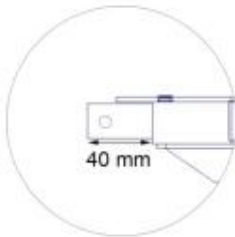

Merkki	Vinorage
Takuu	2 Vuodet

Mitat ja paino

Pituus/leveys	150 cm
Syvyys	80 cm
Paino	120 kg

Asennustiedot

Virvavaatimukset	Kyllä
------------------	-------

Detail D1

Detail D1 + External casing

Detail D1 + External casing
- Top view