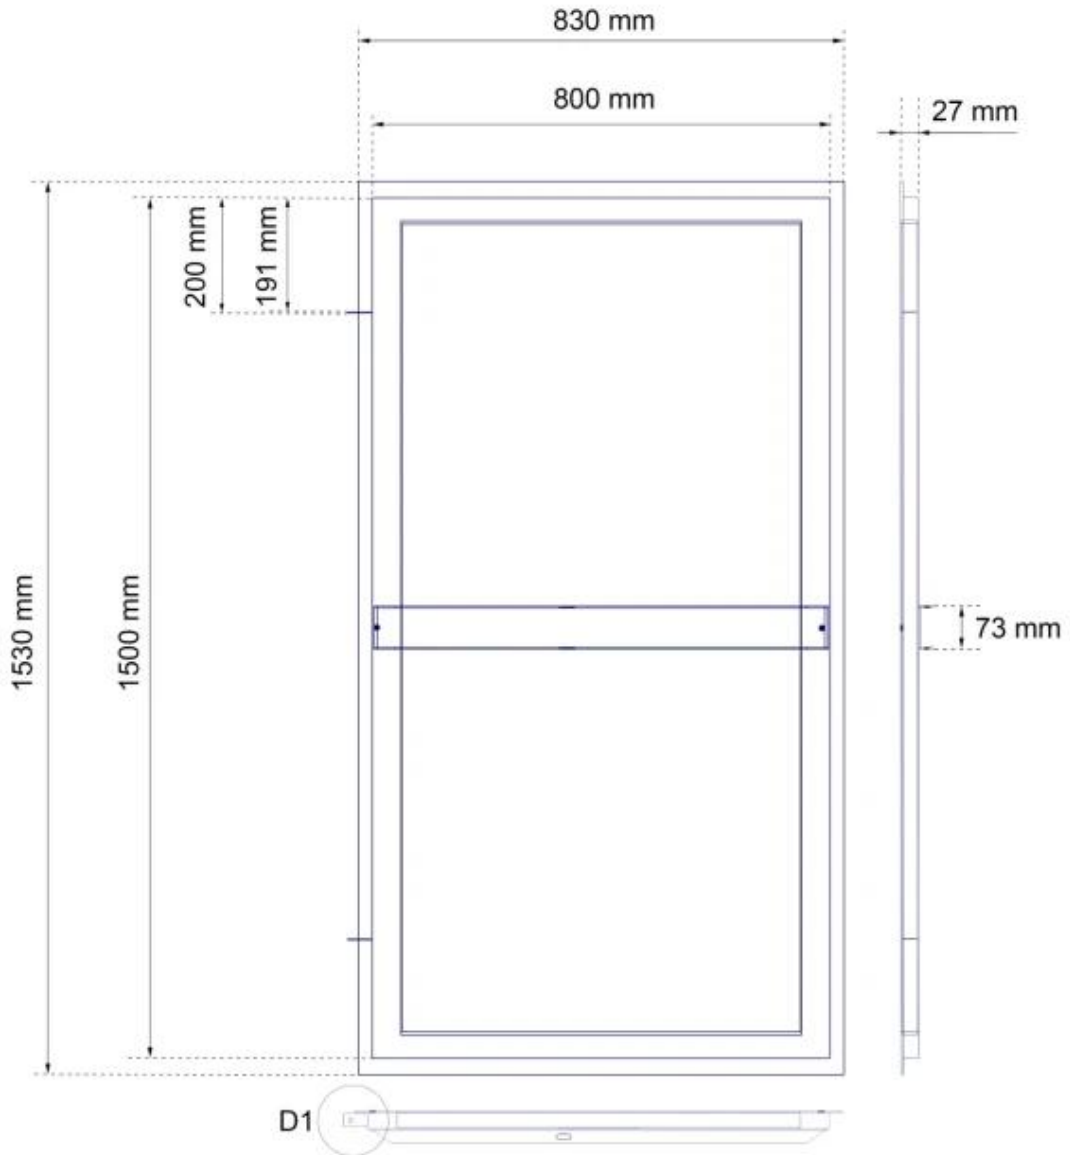

MOOTTOROITU VIINIKAAPPI LASIOVELLA - MESSINKI (800X1500 MM)

VIN-10-108-brass

TEKNISET TIEDOT

Ulkomuoto

Materiaali	Ruostumaton teräs
Materiaali	Messinki
Väri	Lasi
Väri	Kiillotettu messinki

Tärkeimmät tekniset tiedot

Merkki	Vinorage
Takuu	2 Vuodet

Mitat ja paino

Pituus/leveys	150 cm
Syvyys	80 cm
Paino	120 kg

Asennustiedot

Virvavaatimukset	Kyllä
------------------	-------

Detail D1

Detail D1 + External casing

Detail D1 + External casing
- Top view