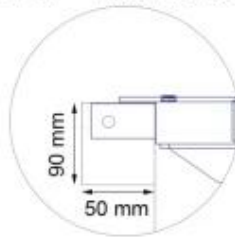

Merkki	Vinorage
Takuu	2 Vuodet

Mitat ja paino

Pituus/leveys	150 cm
Syvyys	80 cm
Paino	120 kg

Asennustiedot

Virvavaatimukset	Kyllä
------------------	-------

Detail D1

Detail D1 + External casing

Detail D1 + External casing
- Top view