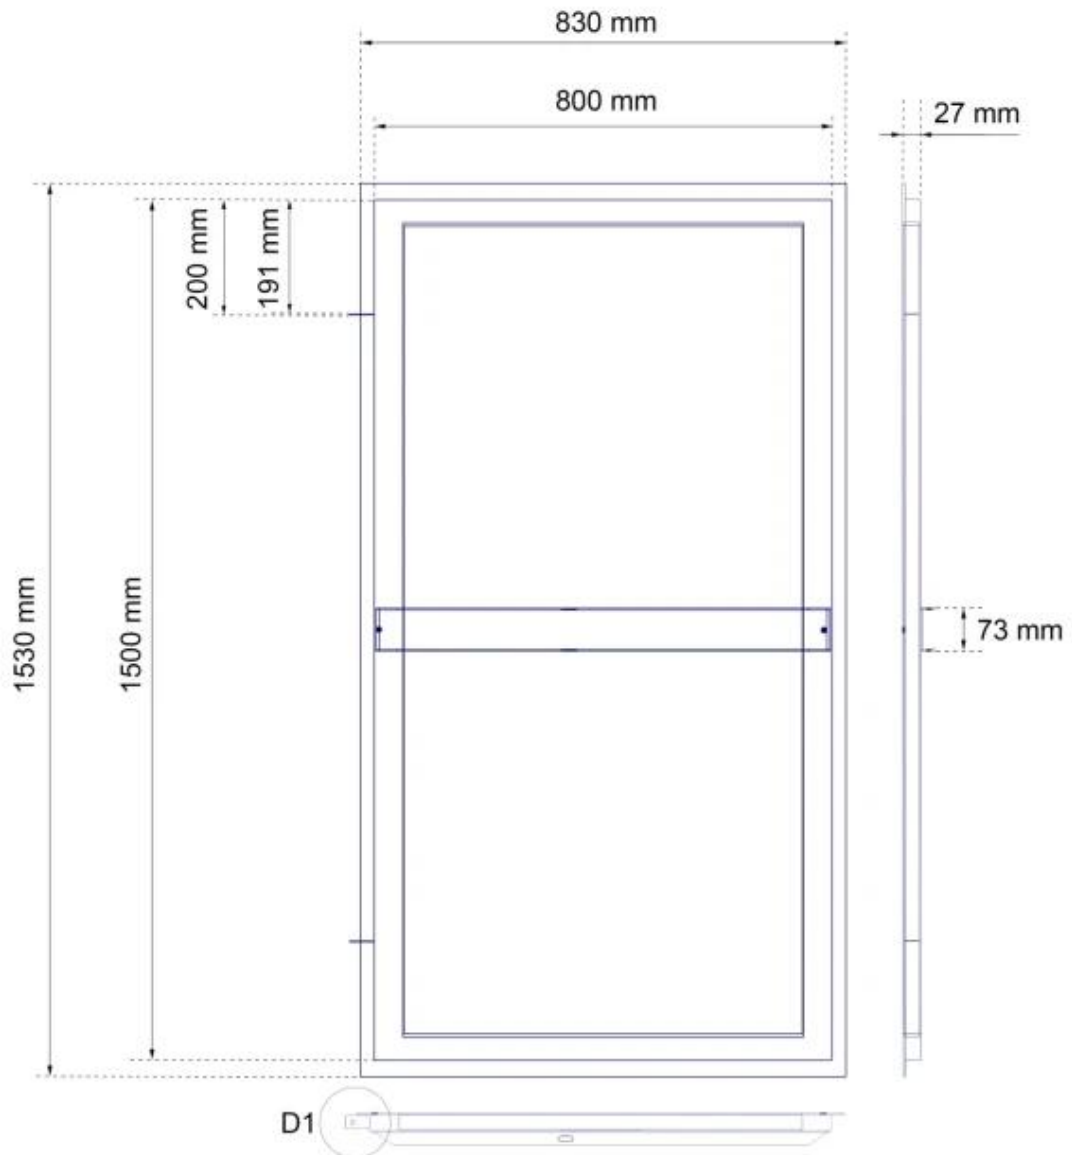

MOOTTOROITU VIINIKAAPPI LASIOVELLA - MUSTA TERÄS (800X1500 MM)

VIN-10-108-brass

Päivitä kotisi viinikellari Vinorage-moottoroidulla lasiluukulla (800 x 1500 mm) mustasta teräksestä. Tämä Tanskassa suunniteltu luukku tarjoaa turvallisen ja tyylikkään pääsyn maanalaiseen viinin säilytystilaan. Sähkökäyttöinen avausjärjestelmä toimii 230V virtalähteellä ja sitä ohjataan mukana tulevalla ohjausyksiköllä sekä 4 metrin liitäntäkaapelilla. Lattian tasoon asennettava muotoilu takaa modernin ja saumattoman lopputuloksen. Vakiokoko on 800 x 1500 mm, ja saatavilla on myös räätälöityjä kokoja pyynnöstä.

TEKNISET TIEDOT

Ulkomuoto

Materiaali	Ruostumaton teräs
Väri	Lasi
Väri	Musta

Tärkeimmät tekniset tiedot

Merkki	Vinorage
Takuu	2 Vuodet

Mitat ja paino

Pituus/leveys	150 cm
Syvyys	80 cm
Paino	120 kg

Asennustiedot

Virravaatimukset	Kyllä
------------------	-------

Detail D1

Detail D1 + External casing

Detail D1 + External casing
- Top view