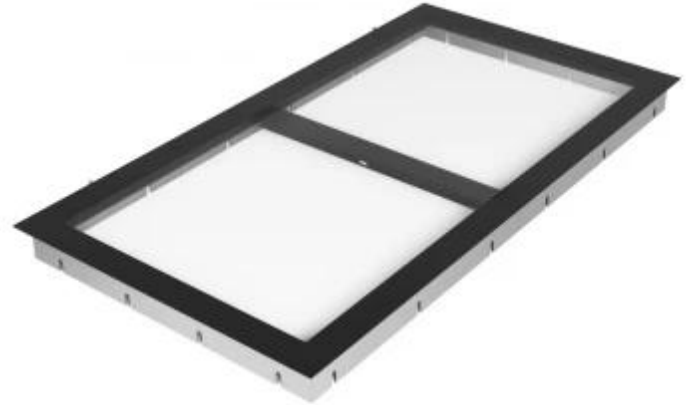

MOOTTOROITU VIINIKAAPPI LASIOVELLA - MUSTA TERÄS (800X1500 MM)

VIN-10-108-brass

Päivitä kotisi viinikellari Vinorage-moottoroidulla lasiluukulla (800 x 1500 mm) mustasta teräksestä. Tämä Tanskassa suunniteltu luukku tarjoaa turvallisen ja tyylikkään pääsyn maanalaiseen viinin säilytystilaan. Sähkökäyttöinen avausjärjestelmä toimii 230V virtalähteellä ja sitä ohjataan mukana tulevalla ohjausyksiköllä sekä 4 metrin liitäntäkaapelilla. Lattian tasoon asennettava muotoilu takaa modernin ja saumattoman lopputuloksen. Vakiokoko on 800 x 1500 mm, ja saatavilla on myös räätälöityjä kokoja pyynnöstä.

TEKNISET TIEDOT

Ulkomuoto

Materiaali	Ruostumaton teräs
Väri	Lasi
Väri	Musta

Tärkeimmät tekniset tiedot

Merkki	Vinorage
Takuu	2 Vuodet

Mitat ja paino

Pituus/leveys	150 cm
Syvyys	80 cm
Paino	120 kg

Asennustiedot

Virravaatimukset	Kyllä