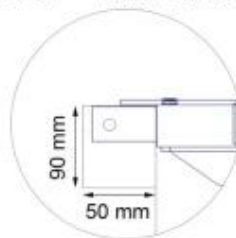

Detail D1 + External casing