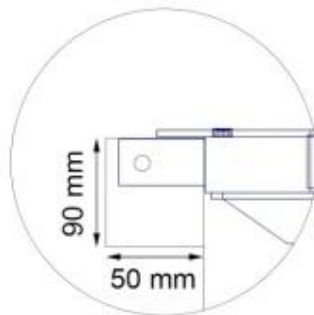

## MOOTTOROITU VIINIKAAPPI LASIOVELLA - MESSINKI (640X1000 MM)

VIN-10-107-brass

Päivitä kotisi viinikellari Vinorage-moottoroidulla lasiluukulla (640 x 1000 mm) messinginvärisenä. Tämä Tanskassa suunniteltu luukku tarjoaa turvallisen ja tyylikkään pääsyn maanalaiseen viinin säilytystilaan. Sähkökäyttöinen avausjärjestelmä toimii 230V virtalähteellä ja sitä ohjataan mukana tulevan ohjausyksikön avulla. Lattian tasoon asennettava muotoilu takaa modernin ja saumattoman lopputuloksen. Vakiokoko on 640 x 1000 mm, ja saatavilla on myös räätälöityjä kokoja pyynnöstä.

#### Mitat ja paino

Pituus/leveys	100 cm
Syvyys	64 cm
Paino	80 kg

#### Asennustiedot

Virvavaatimukset	Kyllä
------------------	-------

Detail D1

Detail D1 + External casing

Detail D1 + External casing  
- Top view