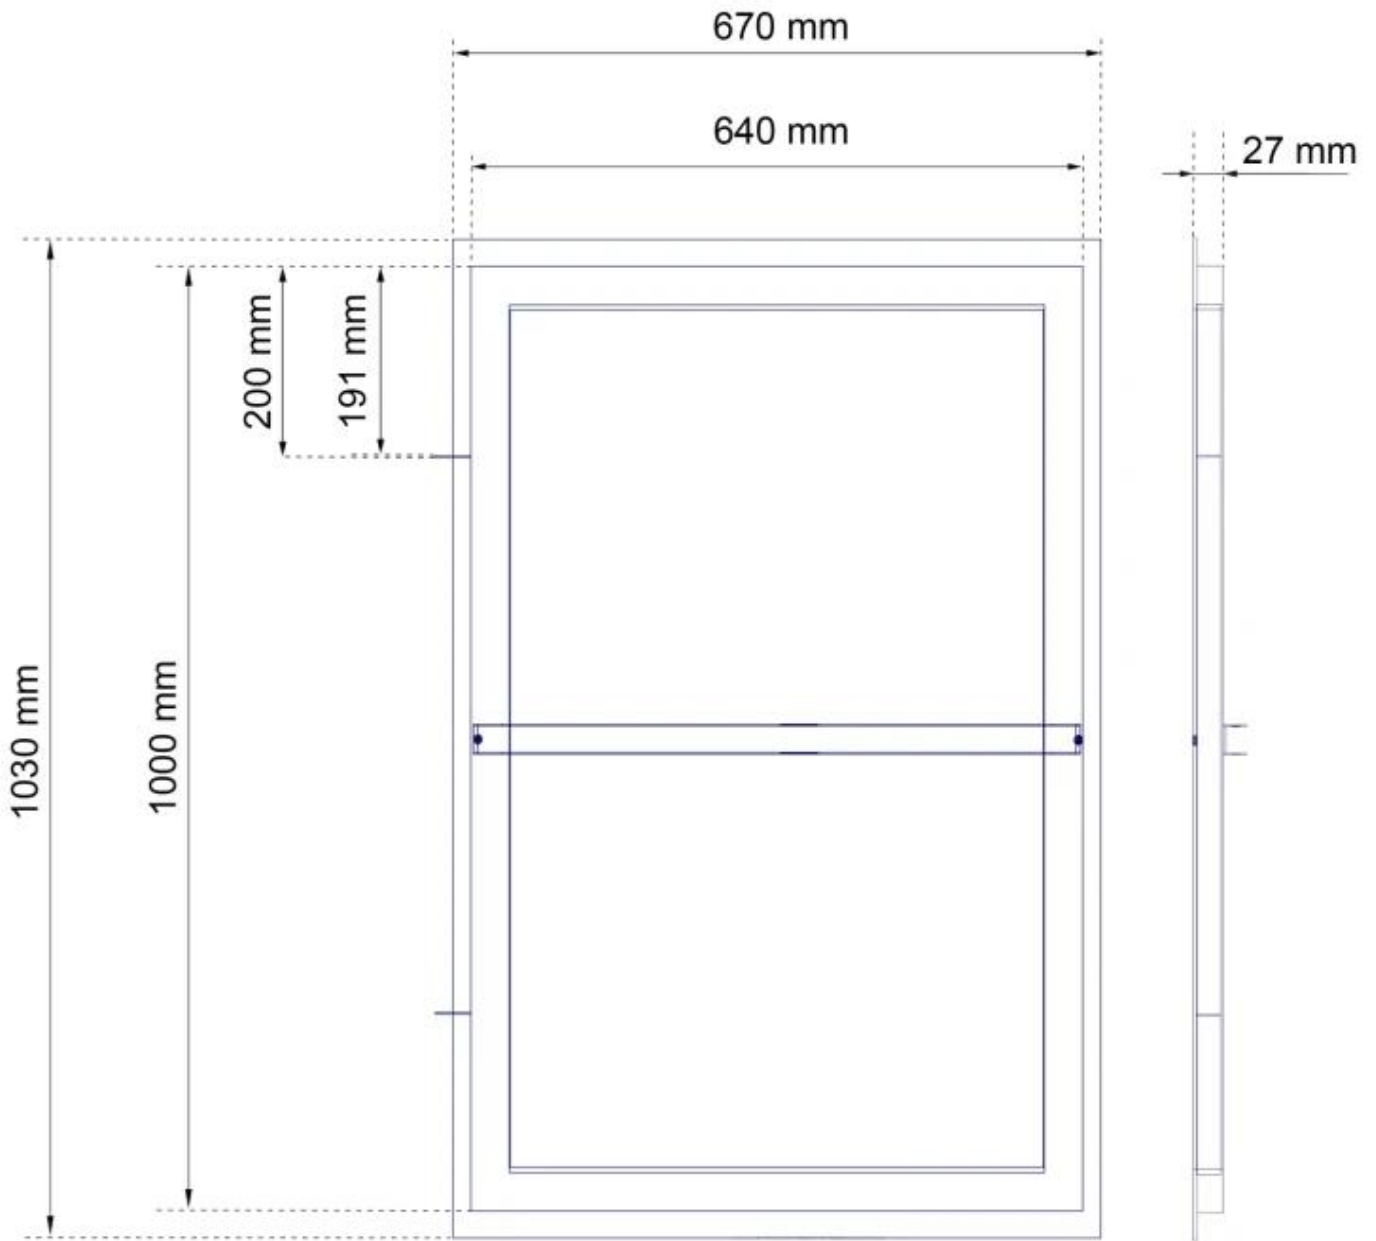

Detail D1 + External casing
- Top view