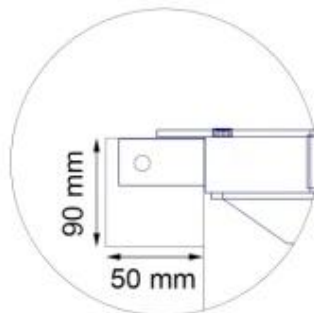

#### Mitat ja paino

|               |        |
|---------------|--------|
| Pituus/leveys | 100 cm |
| Syvyys        | 64 cm  |
| Paino         | 80 kg  |

#### Asennustiedot

|                  |       |
|------------------|-------|
| Virvavaatimukset | Kyllä |
|------------------|-------|

Detail D1

Detail D1 + External casing

Detail D1 + External casing  
- Top view