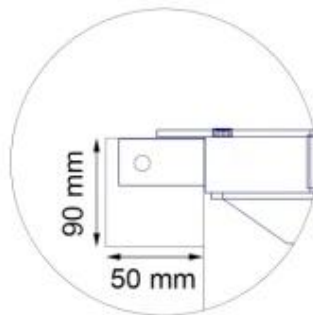

## MOOTTOROITU VIINIKAAPPI LASIOVELLA - MUSTA (640X1000 MM)

VIN-10-107-black

Päivitä kotisi viinikellari Vinorage-moottoroidulla lasiluukulla (640 x 1000 mm), mustana. Tämä Tanskassa suunniteltu luukku tarjoaa turvallisen ja tyylikkään pääsyn maanalaiseen viinin säilytystilaan. Sähkökäyttöinen avausjärjestelmä toimii 230V virtalähteellä ja sitä ohjataan mukana tulevan ohjausyksikön avulla. Lattian tasoon asennettava muotoilu takaa modernin ja saumattoman lopputuloksen. Vakiokoko on 640 x 1000 mm, ja saatavilla on myös räätälöityjä kokoja pyynnöstä.

#### Mitat ja paino

Pituus/leveys	100 cm
Syvyys	64 cm
Paino	80 kg

#### Asennustiedot

Virvavaatimukset	Kyllä
------------------	-------

Detail D1

Detail D1 + External casing

Detail D1 + External casing  
- Top view