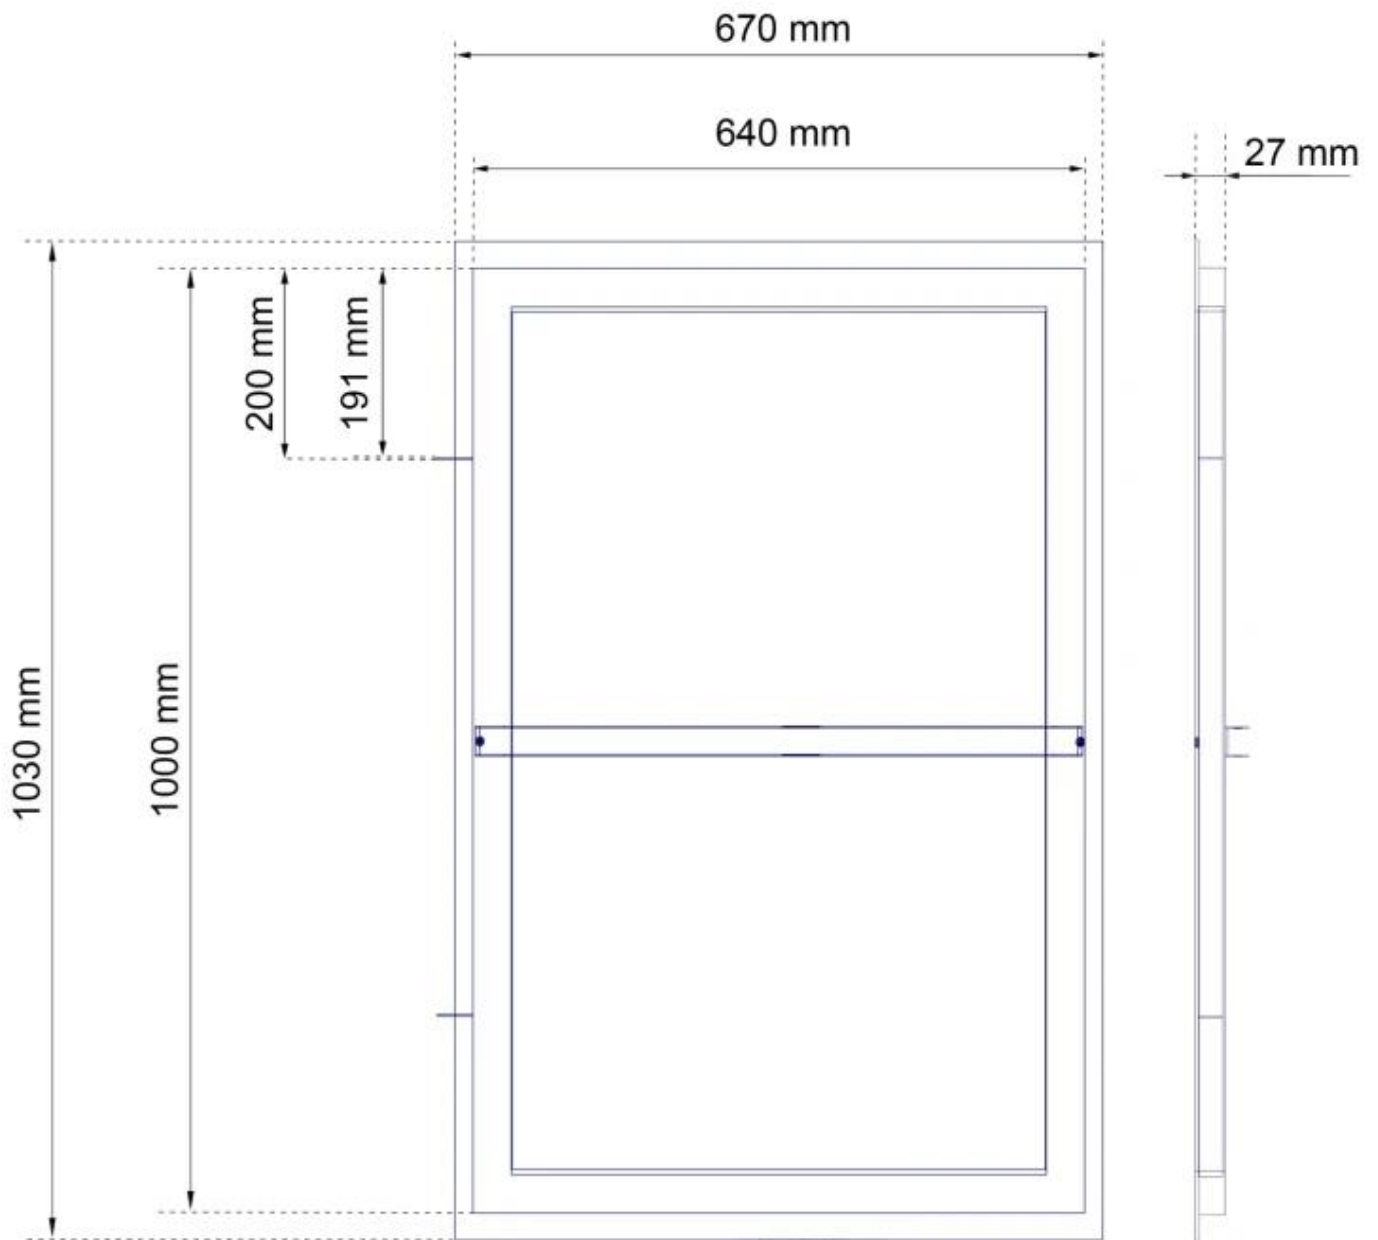

MOOTTOROITU VIINIKAAPPI LASIOVELLA - MUSTA (640X1000 MM)

VIN-10-107-black

Päivitä kotisi viinikellari Vinorage-moottoroidulla lasiluukulla (640 x 1000 mm), mustana. Tämä Tanskassa suunniteltu luukku tarjoaa turvallisen ja tyylikkään pääsyn maanalaiseen viinin säilytystilaan. Sähkökäyttöinen avausjärjestelmä toimii 230V virtalähteellä ja sitä ohjataan mukana tulevan ohjausyksikön avulla. Lattian tasoon asennettava muotoilu takaa modernin ja saumattoman lopputuloksen. Vakiokoko on 640 x 1000 mm, ja saatavilla on myös räätälöityjä kokoja pyynnöstä.

TEKNISET TIEDOT

Ulkomuoto

Materiaali	Ruostumaton teräs
Väri	Musta
Väri	Lasi

Tärkeimmät tekniset tiedot

Merkki	Vinorage
Takuu	2 Vuodet

Mitat ja paino

Pituus/leveys	100 cm
Syvyys	64 cm
Paino	80 kg

Asennustiedot

Virvavaatimukset	Kyllä
------------------	-------

Detail D1

Detail D1 + External casing

Detail D1 + External casing
- Top view