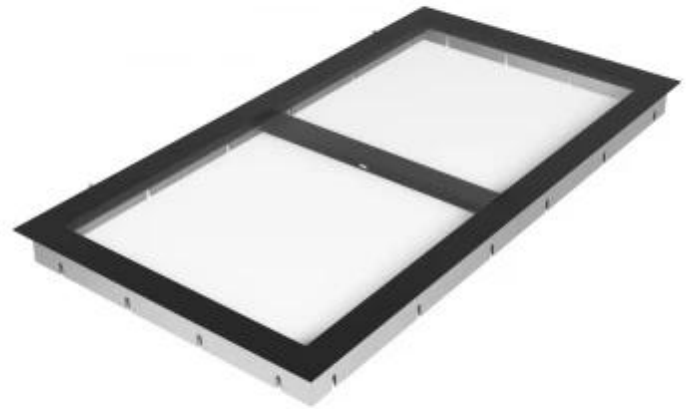

MOOTTOROITU VIINIKAAPPI LASIOVELLA - MUSTA (640X1000 MM)

VIN-10-107-black

Päivitä kotisi viinikellari Vinorage-moottoroidulla lasiluukulla (640 x 1000 mm), mustana. Tämä Tanskassa suunniteltu luukku tarjoaa turvallisen ja tyylikkään pääsyn maanalaiseen viinin säilytystilaan. Sähkökäyttöinen avausjärjestelmä toimii 230V virtalähteellä ja sitä ohjataan mukana tulevan ohjausyksikön avulla. Lattian tasoon asennettava muotoilu takaa modernin ja saumattoman lopputuloksen. Vakiokoko on 640 x 1000 mm, ja saatavilla on myös räätälöityjä kokoja pyynnöstä.

TEKNISET TIEDOT

Ulkomuoto

Materiaali	Ruostumaton teräs
Väri	Musta
Väri	Lasi

Tärkeimmät tekniset tiedot

Merkki	Vinorage
Takuu	2 Vuodet

Mitat ja paino

Pituus/leveys	100 cm
Syvyys	64 cm
Paino	80 kg

Asennustiedot

Virvavaatimukset	Kyllä