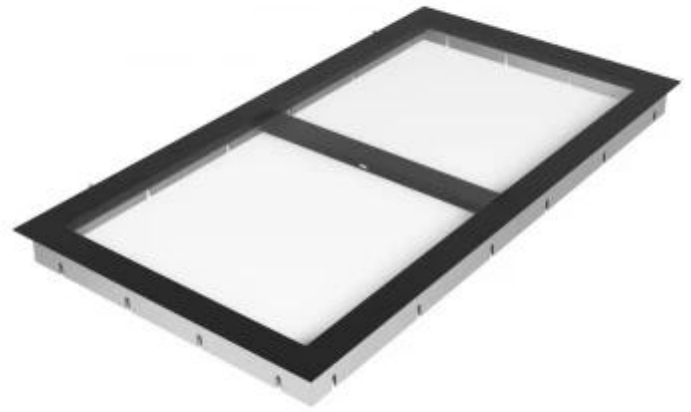

MOOTTOROITU VIINIKAAPPI LASIOVELLA - MUSTA (640X1000 MM)

VIN-10-107-black

Päivitä kotisi viinikellari Vinorage-moottoroidulla lasiluukulla (640 x 1000 mm), mustana. Tämä Tanskassa suunniteltu luukku tarjoaa turvallisen ja tyylikkään pääsyn maanalaiseen viinin säilytystilaan. Sähkökäyttöinen avausjärjestelmä toimii 230V virtalähteellä ja sitä ohjataan mukana tulevan ohjausyksikön avulla. Lattian tasoon asennettava muotoilu takaa modernin ja saumattoman lopputuloksen. Vakiokoko on 640 x 1000 mm, ja saatavilla on myös räätälöityjä kokoja pyynnöstä.

TEKNISET TIEDOT

Ulkomuoto

Materiaali	Ruostumaton teräs
Väri	Musta
Väri	Lasi

Tärkeimmät tekniset tiedot

Merkki	Vinorage
Takuu	2 Vuodet

Mitat ja paino

Pituus/leveys	100 cm
Syvyys	64 cm
Paino	80 kg

Asennustiedot

Virvavaatimukset	Kyllä