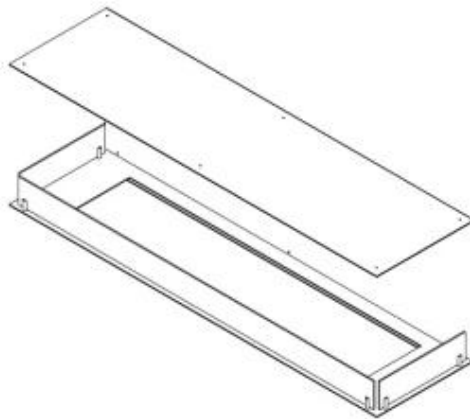

Ulkonäkö

Materiaali	Teräs
Teräksen paksuus	4 mm
Väri	Musta
Lasit mukana	Kyllä

Tyyppi

Polttoaine	Bioetanoli
Tuotetyyppi	Kolmisivuinen sisäänrakennettava bioetanolitakka
Poistoilmakanava/Savupiippu	Ei vaadita
Merkki	Foco
Käyttö	Sisäkäyttöön
Liekinäkymä	Kolmelta sivulta
Takuu	2 Vuodet

Koko

Pituus/leveys	150 cm
Korkeus	50 cm
Syvyys	40 cm

Foco Three 1500 - Automatic Burner

Foco Three 1500 - Manual Burner