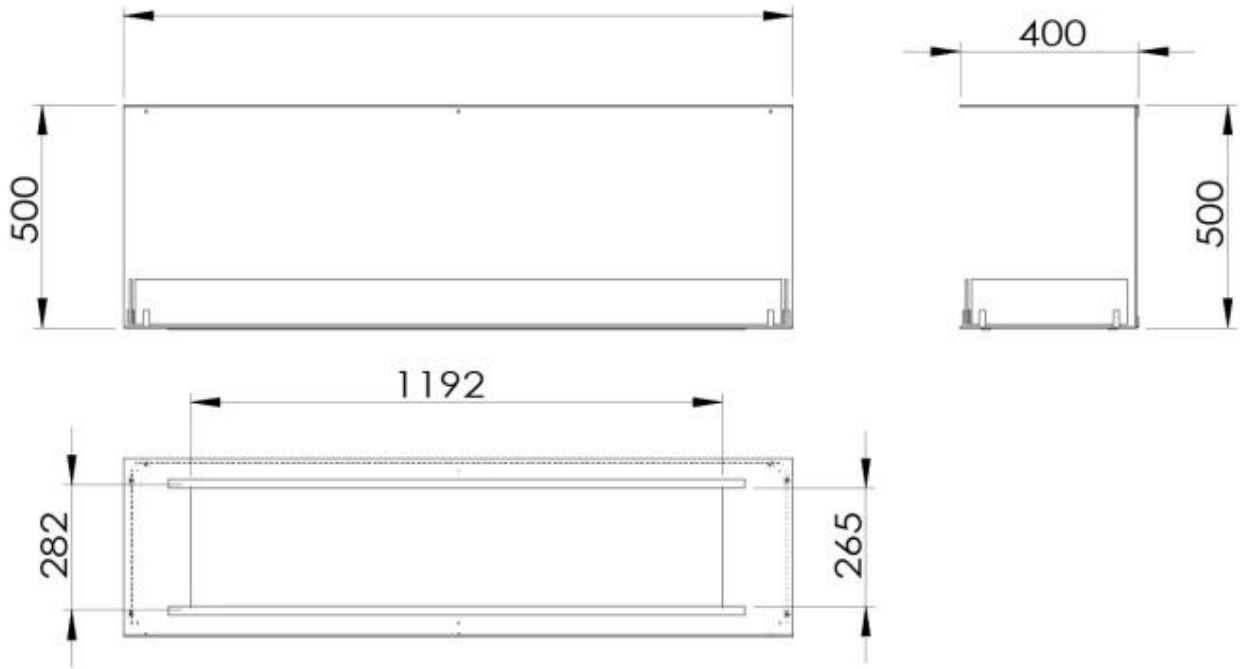

TEKNISET TIEDOT

Polttimen toiminnot

Säädettävä	Kyllä
Ohjaus	Kaukosäädettävä
Ohjaus	Automaattinen
Ohjaus	Manuaalinen
Minimi huonekoko	94 kuutiometriä
Minimi huonekoko	140 kuutiometriä
Liekin leveys	100 cm
Liekin leveys	90 cm
Palamisaika jopa	20 tuntia
Palamisaika jopa	11 tuntia
Palamisaika jopa	6 tuntia
Palamisaika jopa	35 tuntia
Kapasiteetti	21 Litra
Kapasiteetti	6,8 Litra
Kapasiteetti	7.2 Litra
Kapasiteetti	3.5 Litra
Virvavaatimukset	Ei
Virvavaatimukset	Kyllä
Lämmöntuotanto (max.)	9,4 kW
Lämmöntuotanto (max.)	3,3 kW

Ulkonäkö

Materiaali	Teräs
Teräksen paksuus	4 mm
Väri	Musta
Lasit mukana	Kyllä

Tyyppi

Polttoaine	Bioetanoli
Tuotetyyppi	Kolmisivuinen sisäänrakennettava bioetanolitakka
Poistoilmakanava/Savupiippu	Ei vaadita
Merkki	Foco
Käyttö	Sisäkäyttöön
Liekinäkymä	Kolmelta sivulta
Takuu	2 Vuodet

Koko

Pituus/leveys	150 cm
Korkeus	50 cm
Syvyys	40 cm

Foco Three 1500 - Automatic Burner

Foco Three 1500 - Manual Burner