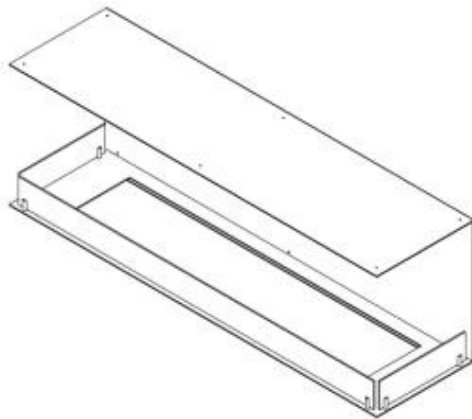

Koko

Pituus/leveys	150 cm
Korkeus	50 cm
Syvyys	40 cm

Ulkonäkö

Materiaali	Teräs
Teräksen paksuus	4 mm
Väri	Musta
Lasit mukana	Kyllä

Foco Three 1500 - Automatic Burner

Foco Three 1500 - Manual Burner