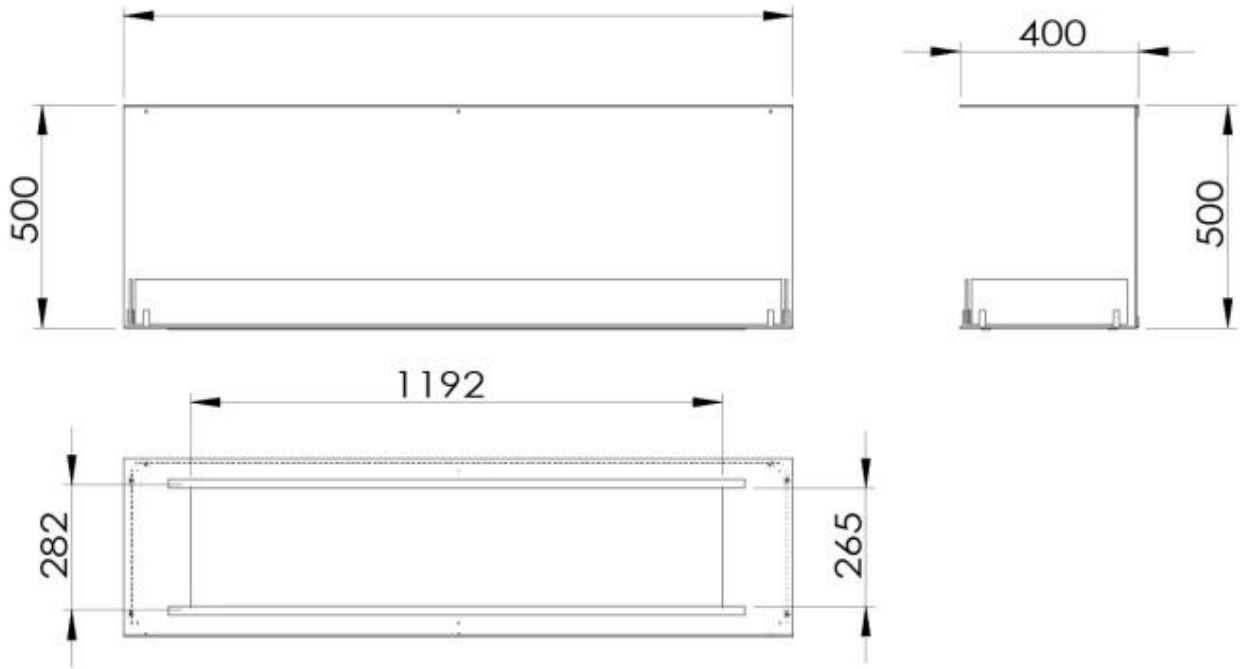

Koko

Pituus/leveys	150 cm
Korkeus	50 cm
Syvyys	40 cm

Ulkonäkö

Materiaali	Teräs
Teräksen paksuus	4 mm
Väri	Musta
Lasit mukana	Kyllä

Foco Three 1500 - Automatic Burner

Foco Three 1500 - Manual Burner