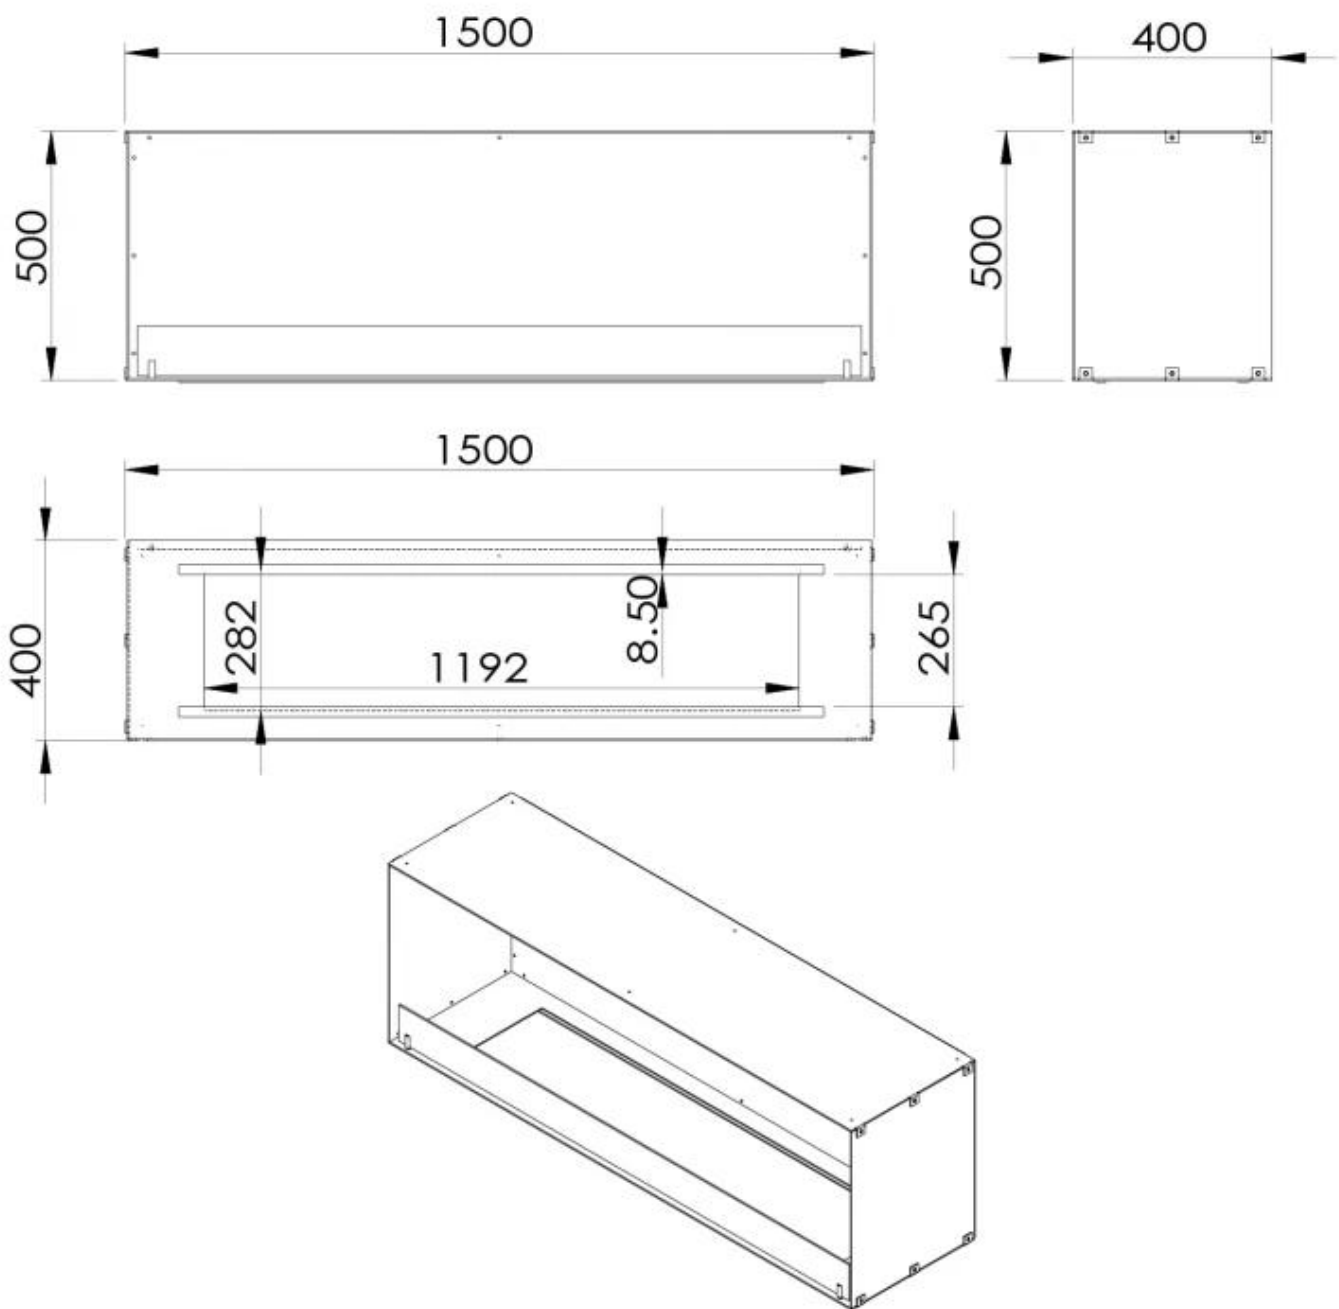

Foco One 1500 - Automatic Burner