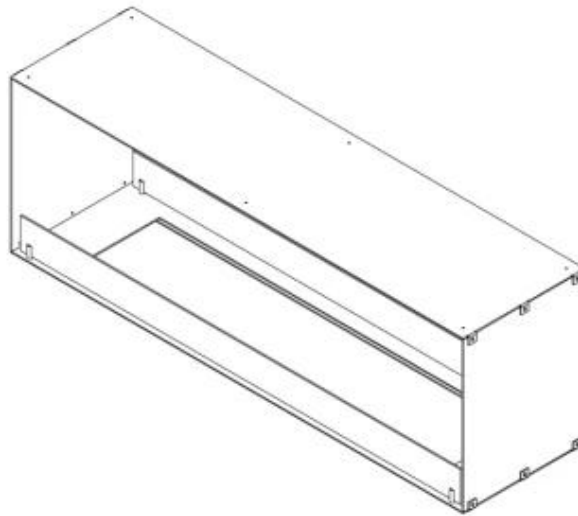

FOCO TWO 1500

BIO-30-151

Foco Two 1500 on 150 cm leveä, kaksipuoleinen sisäänrakennettava biotakka, jonka liekkiä voi ihailta molemmilta puolilta – täydellinen väliseinään tai TV-seinäratkaisuihin. Takka kuuluu Foco-sarjaan, joka tunnetaan edullisista sisäänrakennettavista biotakoista. Voit valita manuaalisen tai automaattisen polttimen, jolloin liekkiä ja käyttöä voi mukauttaa omien toiveiden mukaan. Foco Two 1500 on valmistettu 4 mm jauhemaalattusta ruostumattomasta teräksestä, ja sen tyylikäs muotoilu korostaa liekkien kauneutta.

Tyyppi

Tuotetyyppi	See-through sisäänrakennettava bioetanolitakka
Polttoaine	Bioetanoli
Merkki	Foco
Poistoilmakanava/Savupiippu	Ei vaadita
Liekinäkymä	Läpinäkyvä
Käyttö	Sisäkäyttöön
Takuu	2 Vuodet

Koko

Pituus/leveys	150 cm
Korkeus	50 cm
Syvyys	40 cm

Ulkonäkö

Materiaali	Teräs
Teräksen paksuus	4 mm
Väri	Musta

Foco Two 1500 - Automatic Burner

Foco Two 1500 - Manual Burner