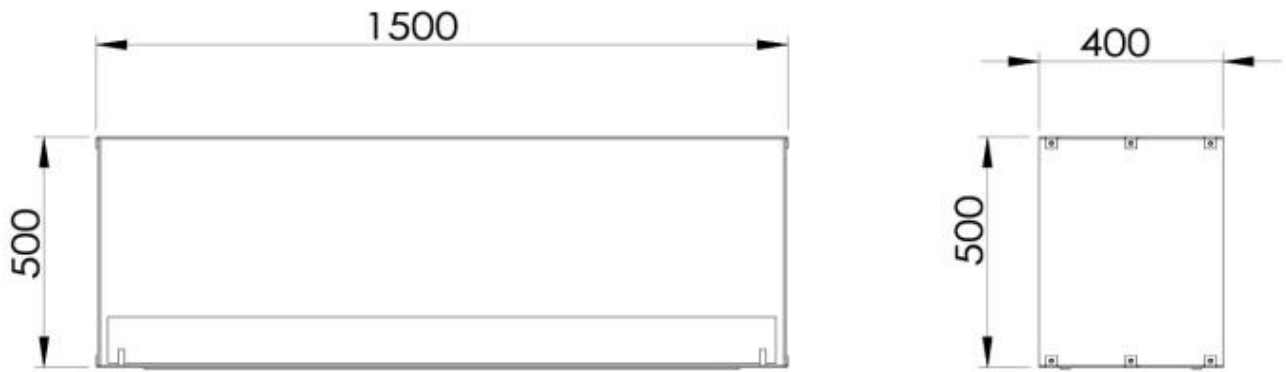

Foco Two 1500 - Automatic Burner