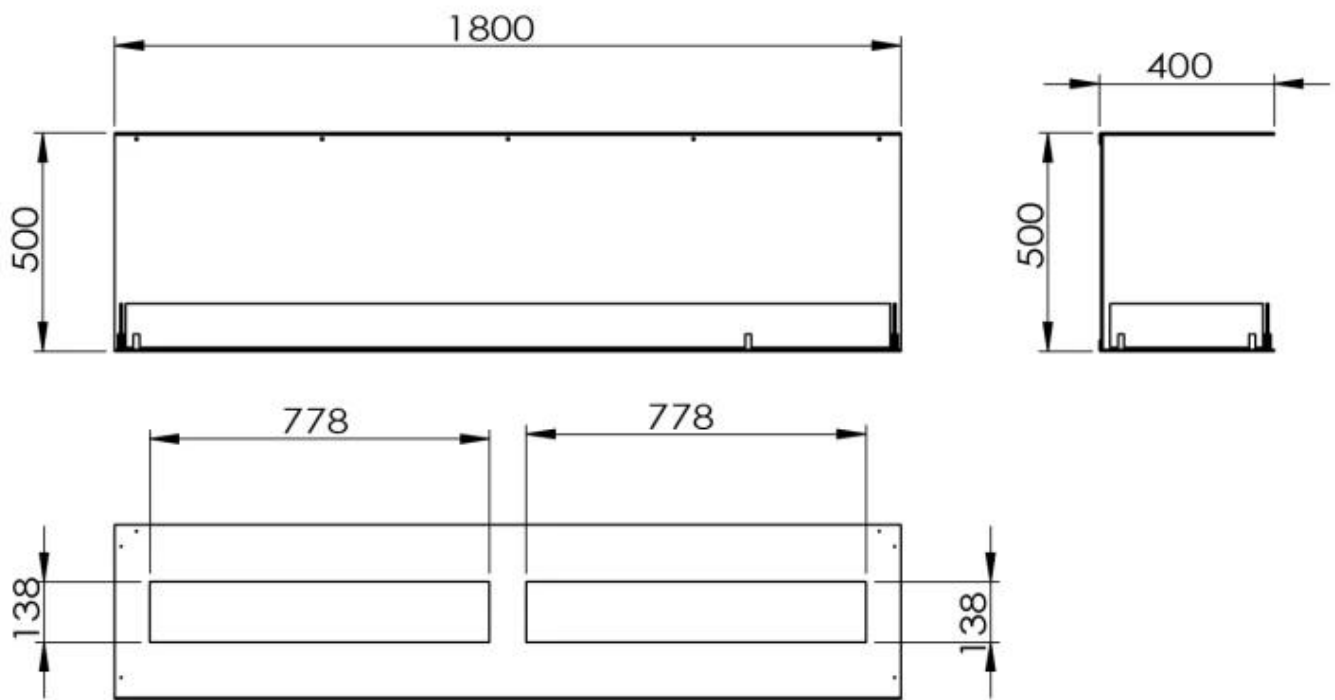

Koko

Pituus/leveys	180 cm
Korkeus	50 cm
Syvyys	40 cm

Ulkonäkö

Materiaali	Teräs
Teräksen paksuus	4 mm
Väri	Musta
Lasit mukana	Kyllä

Foco Three 1800 - Manual Burner

Foco Three 1800 - Automatic Burner