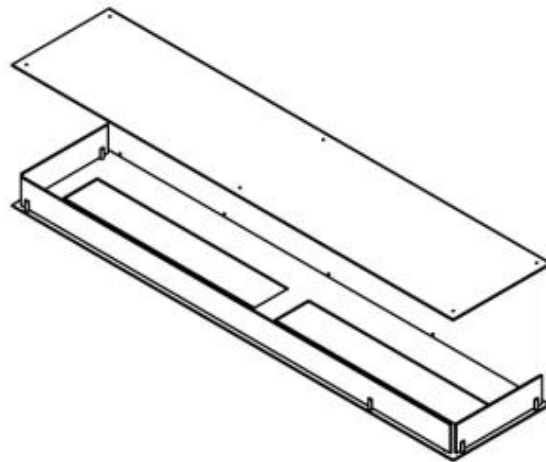

Koko

Pituus/leveys	180 cm
Korkeus	50 cm
Syvyys	40 cm

Ulkonäkö

Materiaali	Teräs
Teräksen paksuus	4 mm
Väri	Musta
Lasit mukana	Kyllä

Foco Three 1800 - Manual Burner

Foco Three 1800 - Automatic Burner