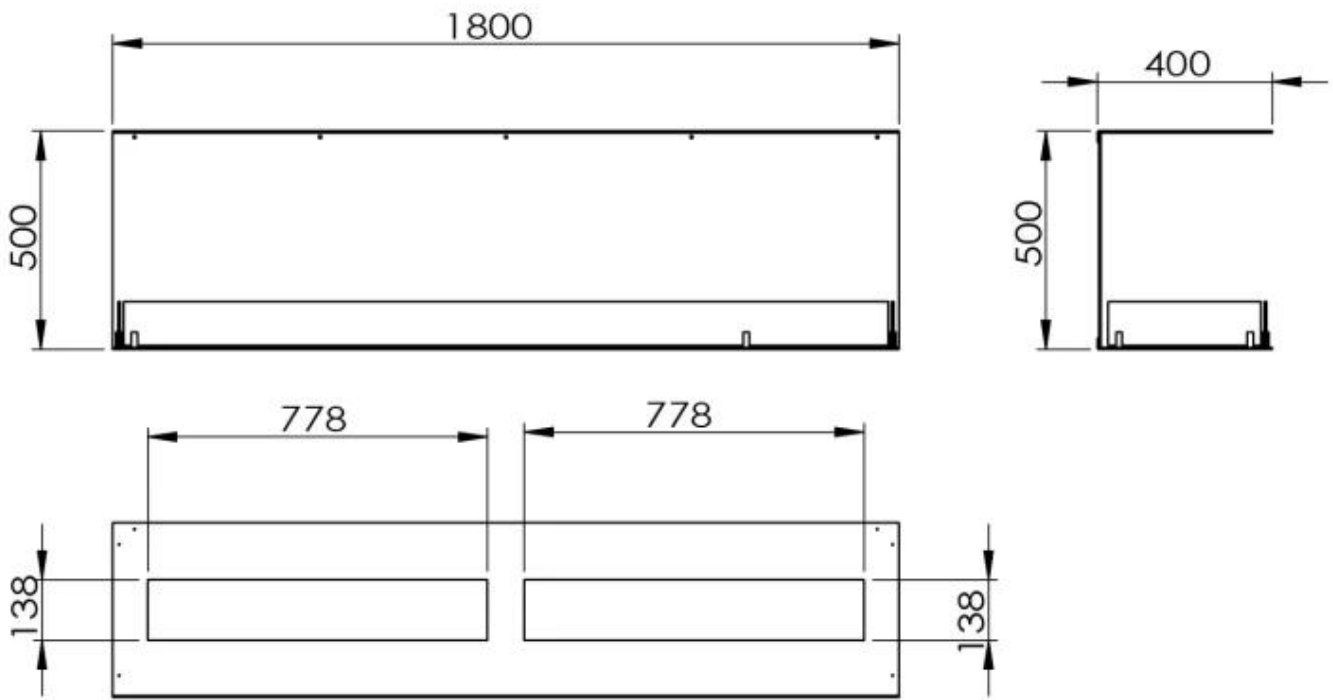

Koko

Pituus/leveys	180 cm
Korkeus	50 cm
Syvyys	40 cm

Ulkonäkö

Materiaali	Teräs
------------	-------

Teräksen paksuus	4 mm
Väri	Musta
Lasit mukana	Kyllä

Foco Three 1800 - Manual Burner

Foco Three 1800 - Automatic Burner