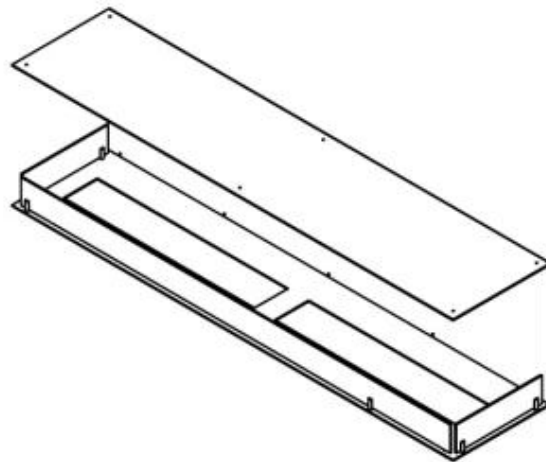

Koko

Pituus/leveys	180 cm
Korkeus	50 cm
Syvyys	40 cm

Ulkonäkö

Materiaali	Teräs
------------	-------

Teräksen paksuus	4 mm
Väri	Musta
Lasit mukana	Kyllä

Foco Three 1800 - Manual Burner

Foco Three 1800 - Automatic Burner