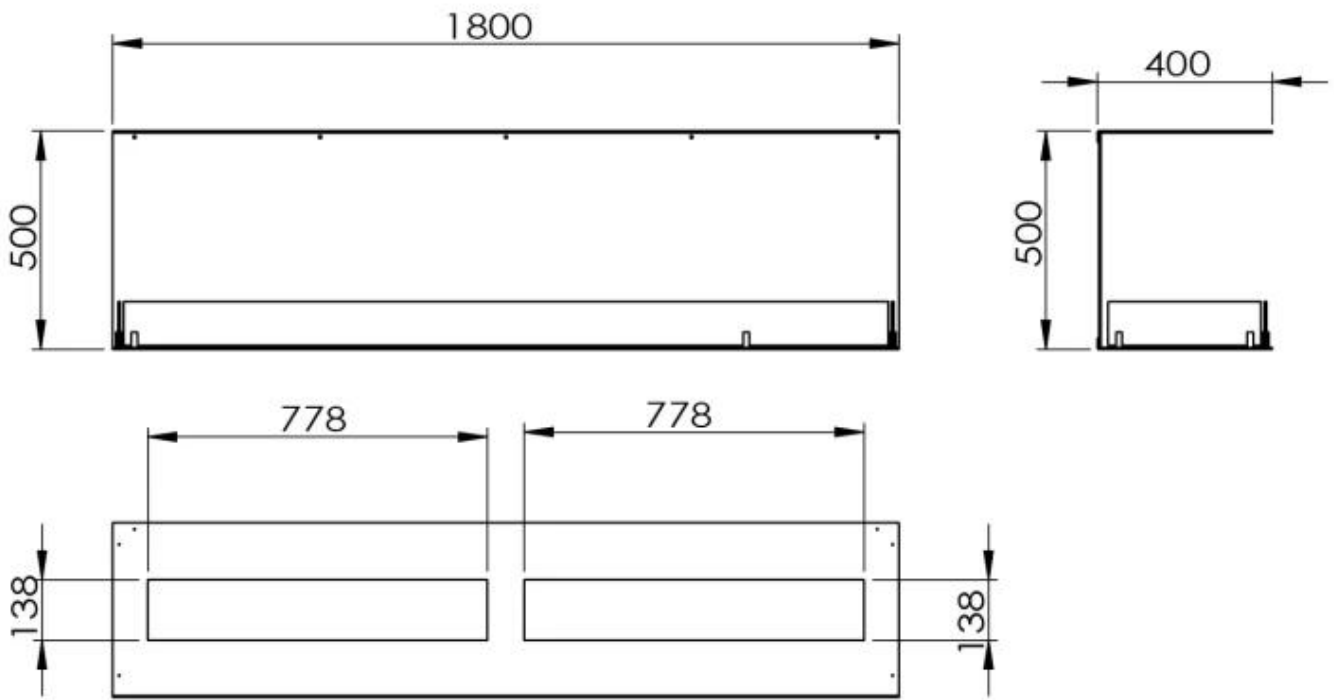

Koko

Pituus/leveys	180 cm
Korkeus	50 cm
Syvyys	40 cm

Ulkonäkö

Materiaali	Teräs
------------	-------

Teräksen paksuus	4 mm
Väri	Musta
Lasit mukana	Kyllä

Foco Three 1800 - Manual Burner

Foco Three 1800 - Automatic Burner