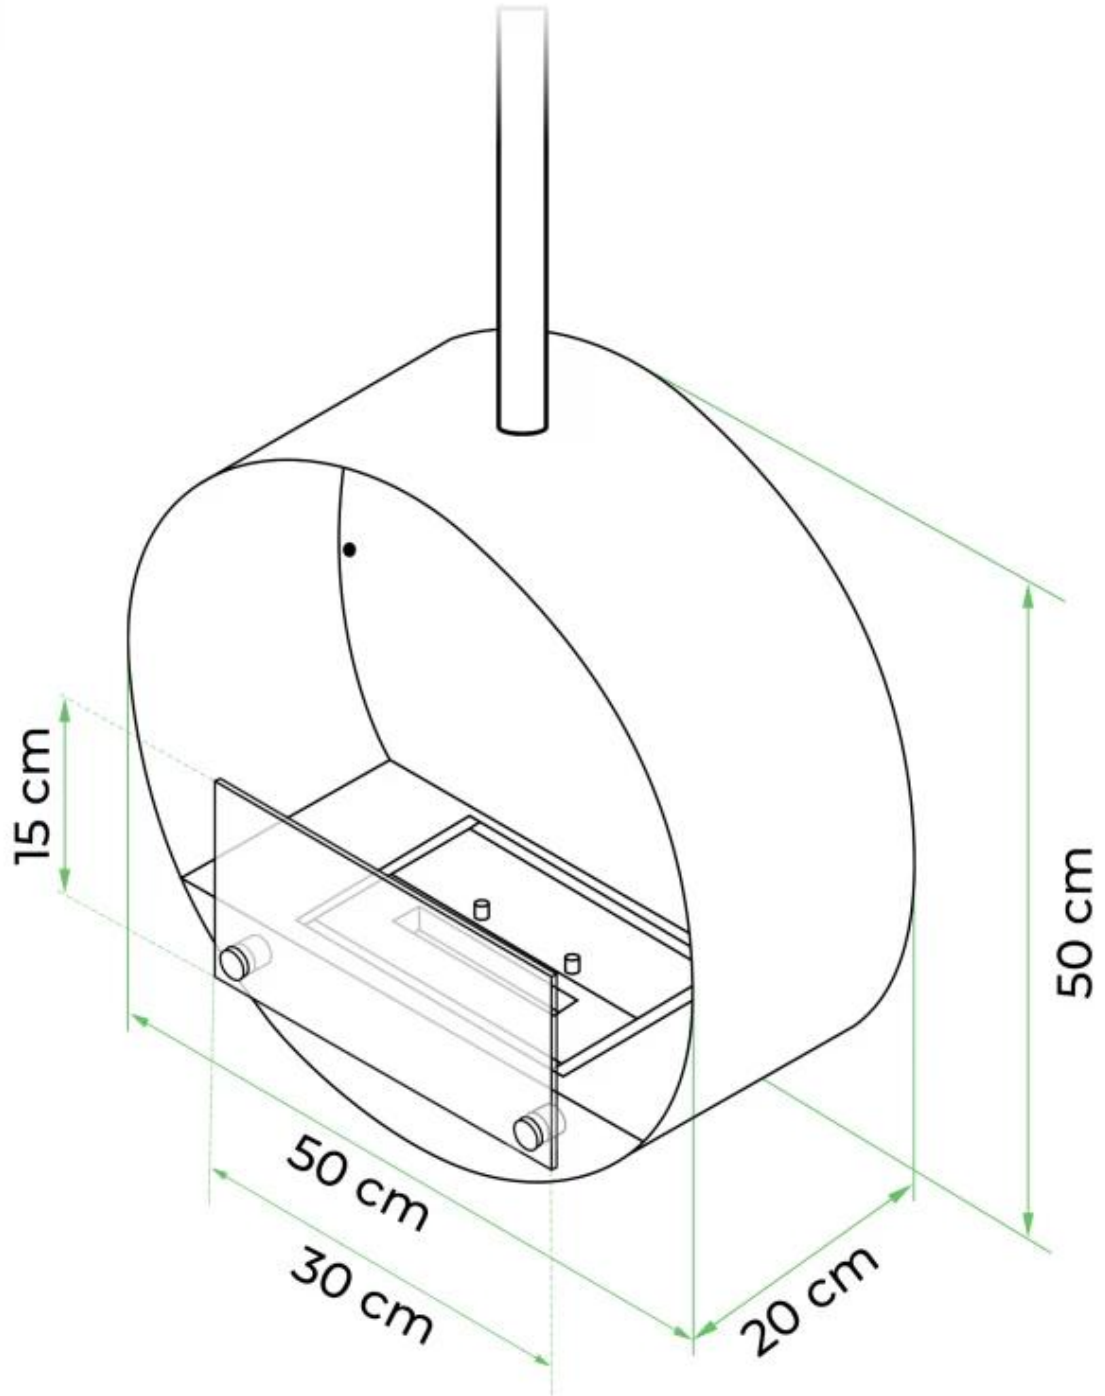

OTTAWA - TERÄS - 50 CM

BIO-40-102

Pyöreä kattoon kiinnitettävä biotakka 50 cm halkaisijalla. Takana pinta on harjattua terästä, ja mukaan sisältyy 1 metrin tanko, jota voidaan pidentää jatkopaloilla. Jopa 4,5 tunnin palamisaika.

TEKNISET TIEDOT

Tärkeimmät tekniset tiedot

Tuotetyyppi	Kattoon asennettava bioetanolitakka
Merkki	ScandiFlames
Käyttö	Sisäkäyttöön
Takuu	2 Vuodet

Mitat ja Paino

Pituus/leveys	50 cm
Korkeus	150 cm
Syvyys	20 cm
Halkaisija	50 cm
Paino	15 kg

Ohjaus	Manuaalinen
Säädettävä	Kyllä
Polttimomalli	1,0 litran Deluxe
Liekin leveys	13 cm
Kaukosäädin	Ei

Materiaali ja ulkonäkö

Materiaali	Teräs
Väri	Teräs
Muoto	Pyöreä
Lasit mukana	Kyllä

Asennustiedot

Poistoilmakanava/Savupiippu	Ei vaadita
Virvavaatimukset	Ei