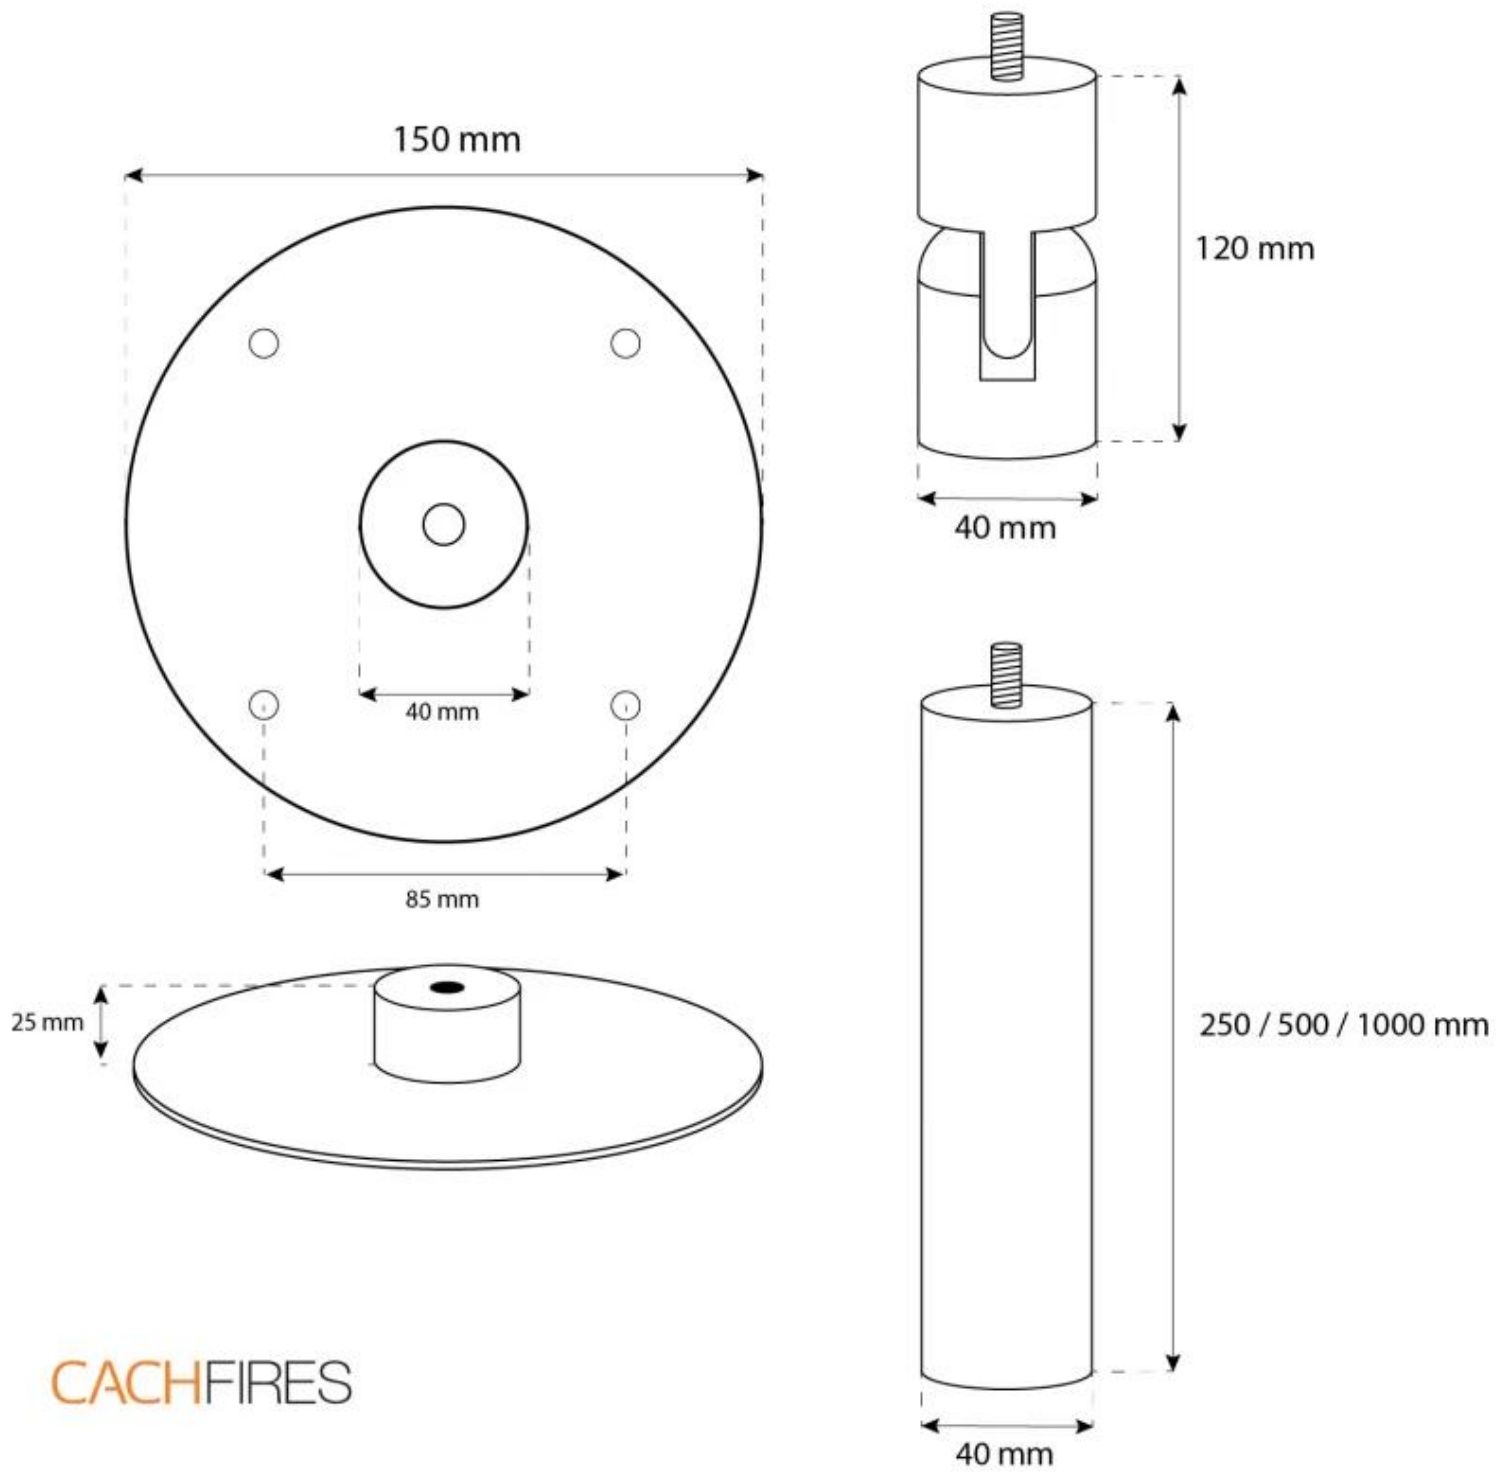

OTTAWA - TERÄS - 50 CM

BIO-40-102

Pyöreä kattoon kiinnitettävä biotakka 50 cm halkaisijalla. Takana pinta on harjattua terästä, ja mukaan sisältyy 1 metrin tanko, jota voidaan pidentää jatkopaloilla. Jopa 4,5 tunnin palamisaika.

TEKNISET TIEDOT

Tärkeimmät tekniset tiedot

Tuotetyyppi	Kattoon asennettava bioetanolitakka
Merkki	ScandiFlames
Käyttö	Sisäkäyttöön
Takuu	2 Vuodet

Mitat ja Paino

Pituus/leveys	50 cm
Korkeus	150 cm
Syvyys	20 cm
Halkaisija	50 cm
Paino	15 kg

Ohjaus	Manuaalinen
Säädettävä	Kyllä
Polttimomalli	1,0 litran Deluxe
Liekin leveys	13 cm
Kaukosäädin	Ei

Materiaali ja ulkonäkö

Materiaali	Teräs
Väri	Teräs
Muoto	Pyöreä
Lasit mukana	Kyllä

Asennustiedot

Poistoilmakanava/Savupiippu	Ei vaadita
Virvavaatimukset	Ei