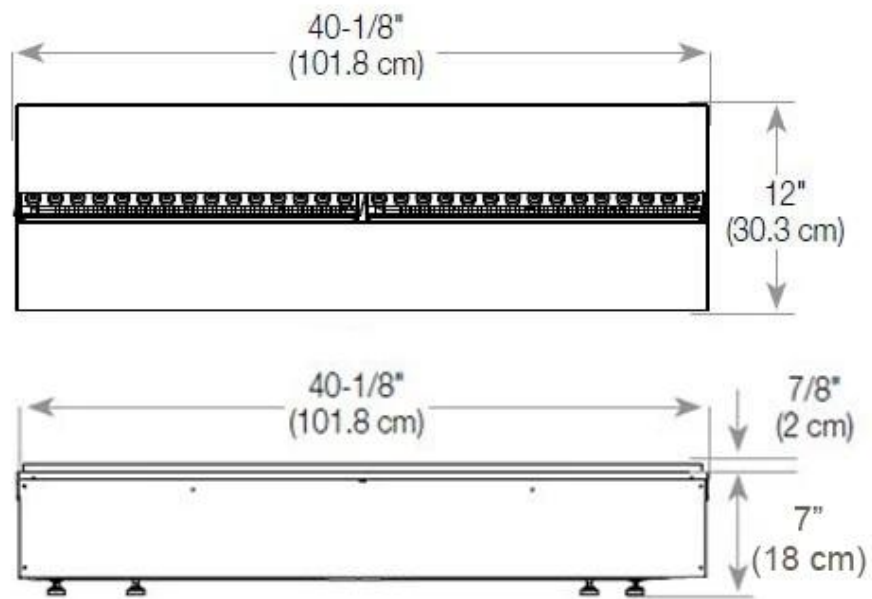

CASSETTE 1000 MANUAL