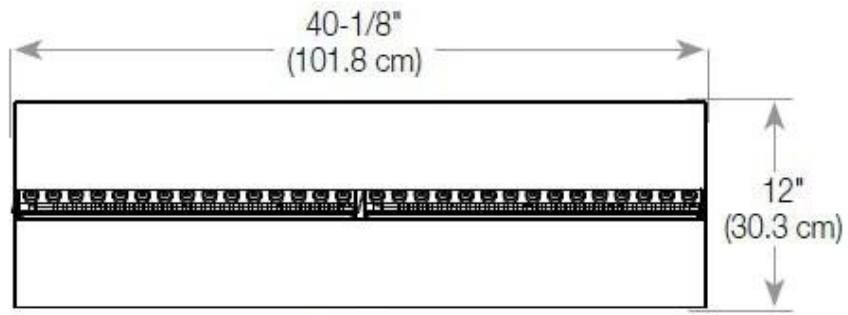

#### Mitat ja paino

Pituus/leveys	120 cm
Korkeus	50 cm
Syvyys	40 cm
Paino	40 kg
Johdon pituus	150 cm

CASSETTE 1000 MANUAL

FRONT

SIDE

CASSETTE 100 AUTOMATIC

TOP

FRONT

SIDE