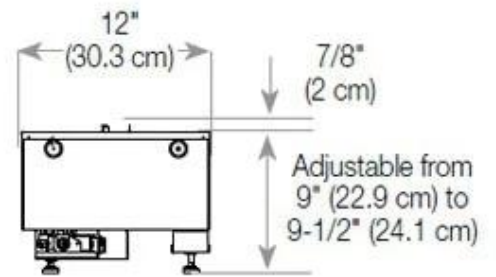

#### Mitat ja paino

Pituus/leveys	120 cm
Korkeus	50 cm
Syvyys	40 cm
Paino	40 kg
Johdon pituus	150 cm

CASSETTE 1000 MANUAL

FRONT

SIDE

CASSETTE 100 AUTOMATIC

TOP

FRONT

SIDE