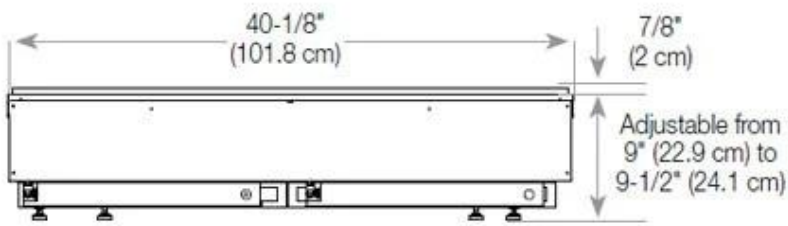

#### Mitat ja paino

Pituus/leveys	120 cm
Korkeus	50 cm
Syvyys	40 cm
Paino	40 kg
Johdon pituus	150 cm

CASSETTE 1000 MANUAL

FRONT

SIDE

CASSETTE 100 AUTOMATIC

TOP

FRONT

SIDE